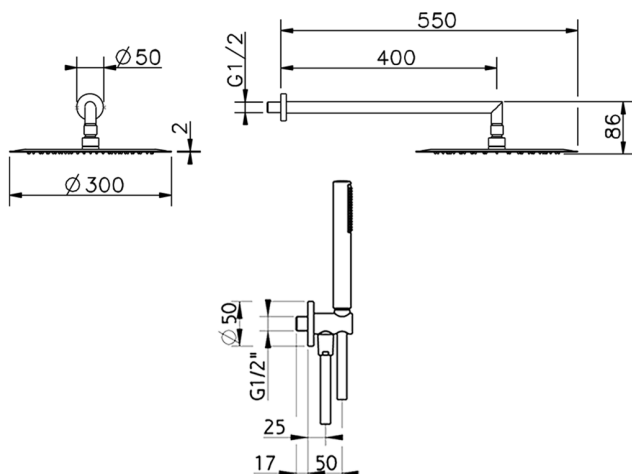

Kit brazo ducha con toma de agua SHOWER_DS0K0030

MODELO **DS0K0030**

Kit brazo ducha con toma de agua, brazo ducha L.400 mm, rociador redondo Ø 300 mm es.2 mm de INOX, duchita una función minimal de ABS, toma de agua 1/2", flexible liso SILVERFLEX 150 cm

ACABADOS DISPONIBLES

CARACTERÍSTICAS

2026-05-01