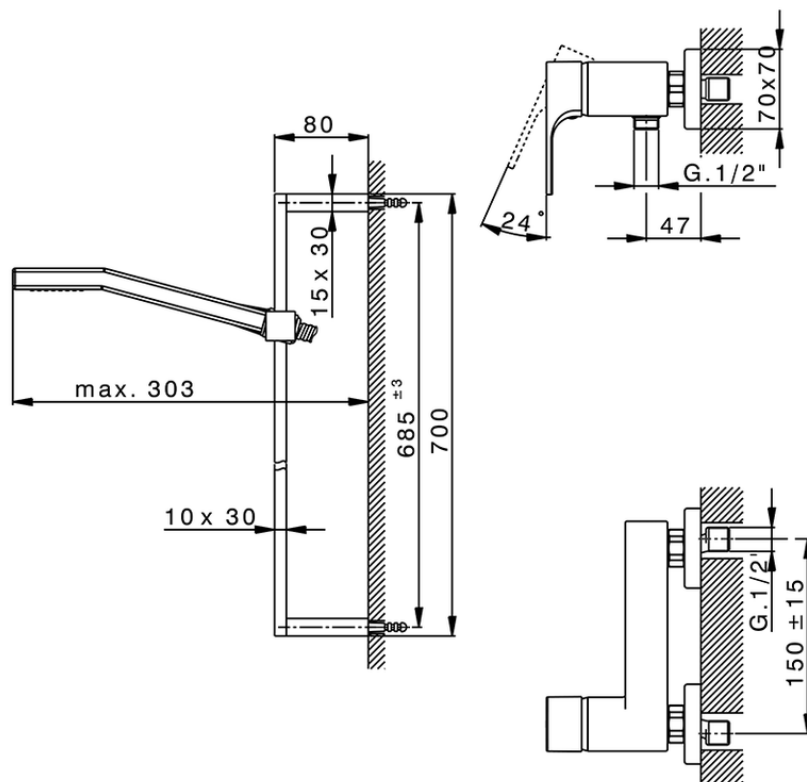

Ducha monomando con duplex CUBIC_CU000462

CU000462

<https://es.cisal.it/ducha-monomando-con-duplex-cubic-cu000462>

2026-05-03