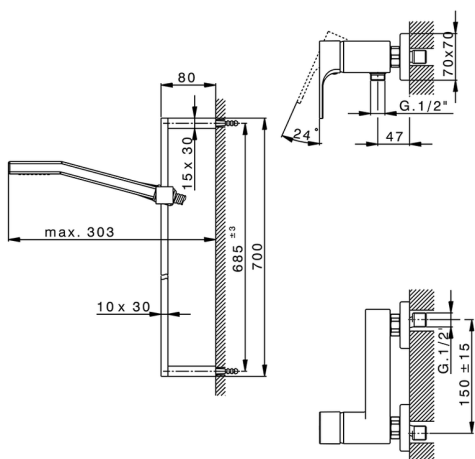

Ducha monomando con duplex CUBIC_CU000462

MODELO **CU000462**

Ducha monomando con duplex, Barra 70 cm con soporte corredero, duchita una función Quad 42x18 mm de ABS, flexible liso SILVERFLEX 150 cm

ACABADOS DISPONIBLES

-  **21** 21 Cromo
-  **2B** 2B Niquel Brillo
-  **2F** 2F Niquel Cepillado
-  **40** 40 Negro Mate

CARACTERÍSTICAS

Recambio Cartucho **ZZ93196000**

Cartucho Monomando 38 mm

2026-05-01