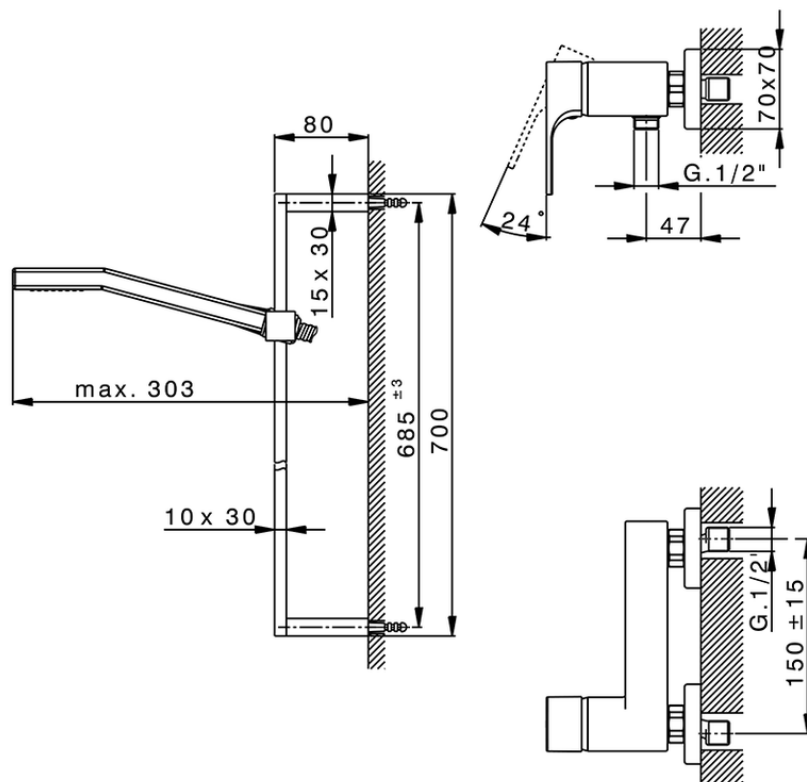

Ducha monomando con duplex CUBIC_CU000462

CU000462

<https://es.cisal.it/ducha-monomando-con-duplex-cubic-cu000462>

2026-06-15