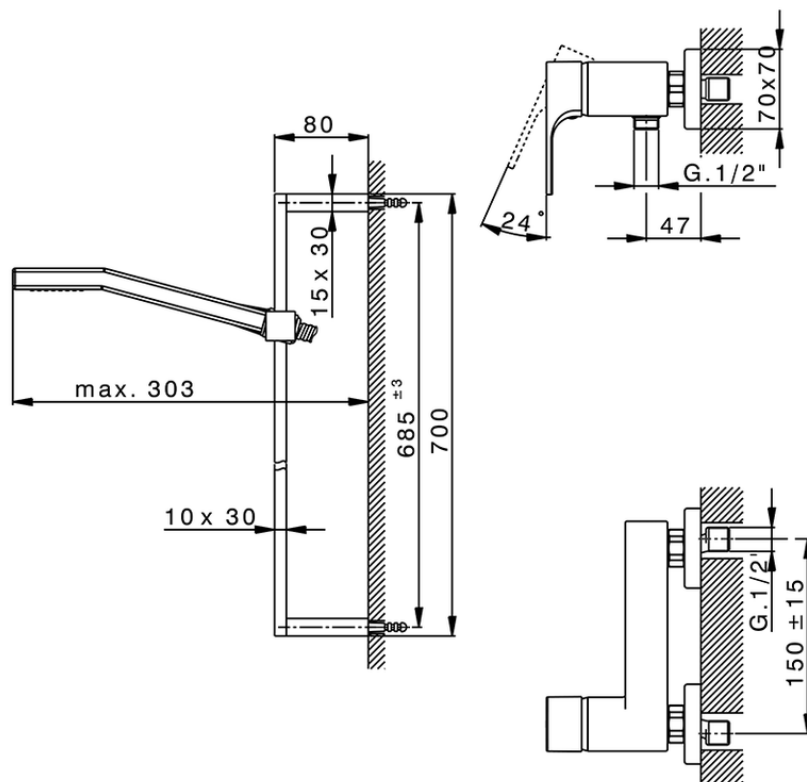

Ducha monomando con duplex CUBIC_CU000462

CU000462

<https://es.cisal.it/ducha-monomando-con-duplex-cubic-cu000462>

2026-05-01