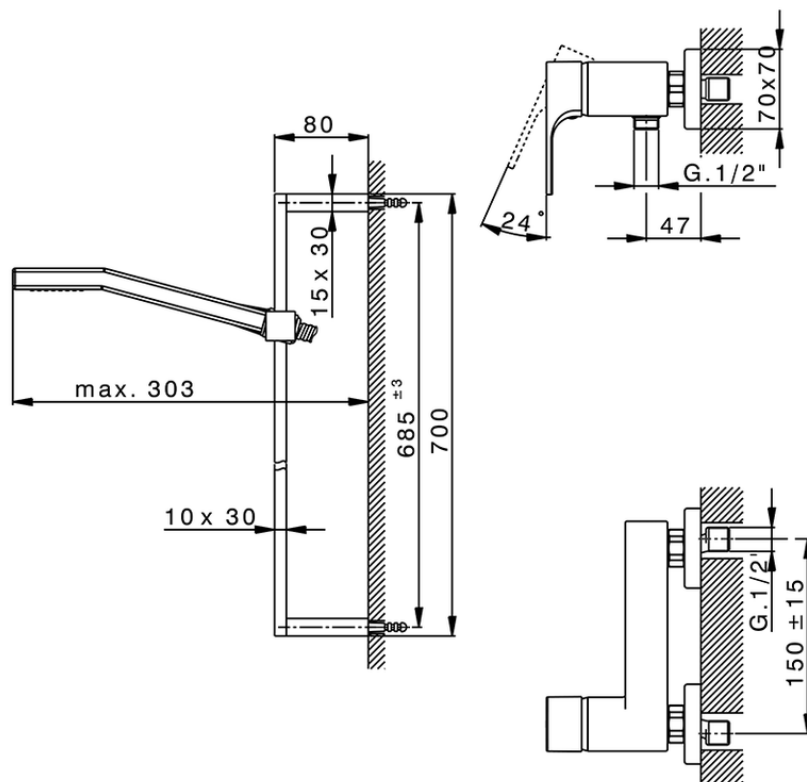

## Ducha monomando con duplex CUBIC\_CU000462

CU000462

<https://es.cisal.it/ducha-monomando-con-duplex-cubic-cu000462>

2026-06-15