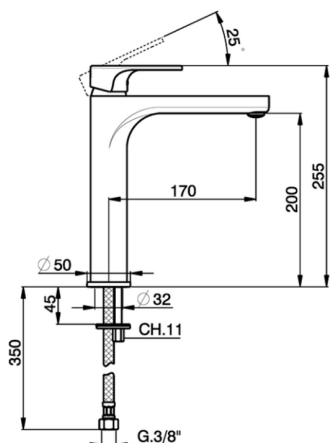

## Lavabo monomando alto ALMA\_A3003540

MODELO **A3003540**

Lavabo monomando alto, sin desagüe automático, latiguillos acero G.3/8"

### CARACTERÍSTICAS

Recambio Cartucho **ZZ95435000**

**Cartucho Monomando 35 mm**