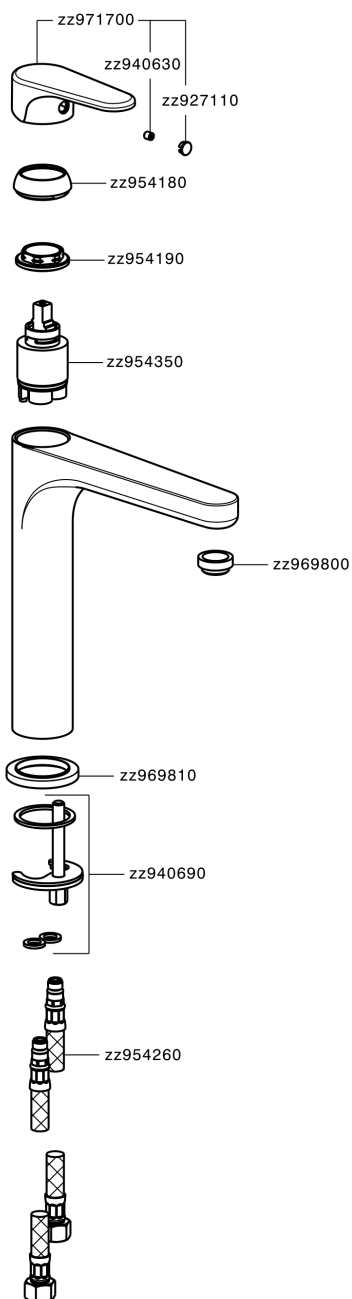

Lavabo monomando alto ALMA_A3003540

A3003540

<https://es.cisal.it/lavabo-monomando-alto-alma-a3003540>

2025-01-07