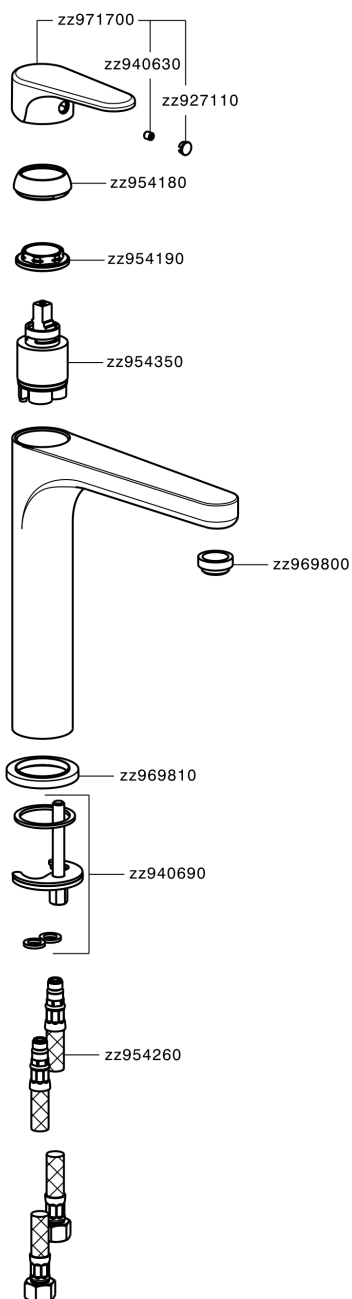

Lavabo monomando alto ALMA_A3003540

A3003540

<https://es.cisal.it/lavabo-monomando-alto-alma-a3003540>

2025-01-05