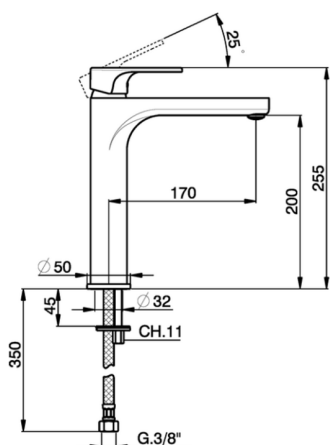

## Lavabo monomando alto ALMA\_A3003540

MODELO **A3003540**

Lavabo monomando alto, sin desagüe automático, latiguillos acero G.3/8"

### CARACTERÍSTICAS

Recambio Cartucho **ZZ95435000**

**Cartucho Monomando 35 mm**

### EcoStop

La función EcoStop limita el caudal del agua aproximadamente el 50% de la salida máxima con una leve resistencia en la maneta. Basta con empujar ligeramente más allá de la mitad del tope sólo cuando se requiera la salida máxima de agua. Esto permitirá ahorrar hasta un 50% de agua.