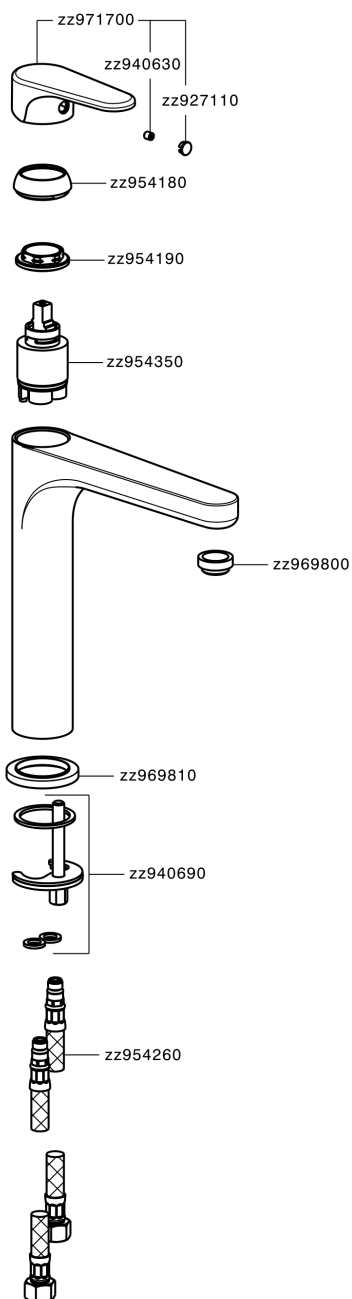

Lavabo monomando alto ALMA_A3003540

MODELO **A3003540**

Lavabo monomando alto, sin desagüe automático, latiguillos acero G.3/8"

ACABADOS DISPONIBLES

-  **21** 21 Cromo
-  **2F** 2F Niquel Cepillado
-  **40** 40 Negro Mate

CARACTERÍSTICAS

Recambio Cartucho **ZZ95435000**

Cartucho Monomando 35 mm

EcoStop

La función EcoStop limita el caudal del agua aproximadamente el 50% de la salida máxima con una leve resistencia en la maneta. Basta con empujar ligeramente más allá de la mitad del tope sólo cuando se requiera la salida máxima de agua. Esto permitirá ahorrar hasta un 50% de agua.

Lavabo monomando alto ALMA_A3003540

A3003540

<https://es.cisal.it/lavabo-monomando-alto-alma-a3003540>

2025-01-07