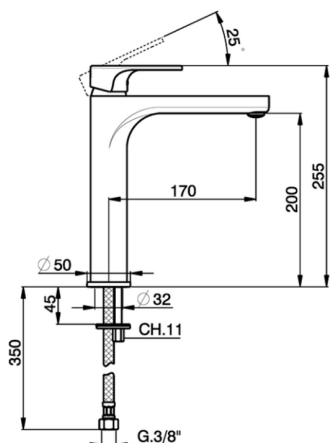

Lavabo monomando alto ALMA_A3003540

MODELO **A3003540**

Lavabo monomando alto, sin desagüe automático, latiguillos acero G.3/8"

ACABADOS DISPONIBLES

-  **21** 21 Cromo
-  **2F** 2F Niquel Cepillado
-  **40** 40 Negro Mate

CARACTERÍSTICAS

Recambio Cartucho **ZZ95435000**

Cartucho Monomando 35 mm

EcoStop

La función EcoStop limita el caudal del agua aproximadamente el 50% de la salida máxima con una leve resistencia en la maneta. Basta con empujar ligeramente más allá de la mitad del tope sólo cuando se requiera la salida máxima de agua. Esto permitirá ahorrar hasta un 50% de agua.

Lavabo monomando alto ALMA_A3003540

A3003540

<https://es.cisal.it/lavabo-monomando-alto-alma-a3003540>

2025-01-07