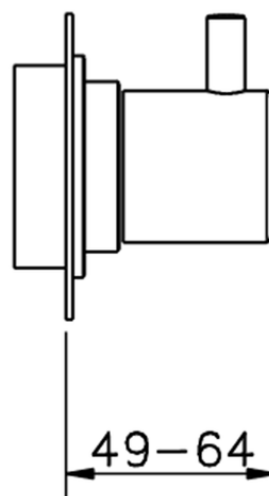

## Parte externa llave de paso NUOVA LESS\_LN003310

LN003310

<https://es.cisal.it/parte-externa-llave-de-paso-nuova-less-ln003310>

Piastra/Plate/Plaque/Platte/Placa  
 2-3mm: XX 31-46 YY 80-95  
 10mm: XX 25-40 YY 76-91

ZA003340

<https://es.cisal.it/parte-empotrada-llave-de-paso-1-2-empotrado-za003340>

Piastra/Plate/Plaque/Platte/Placa  
 2-3mm: XX 31-46 YY 80-95  
 10mm: XX 25-40 YY 76-91

ZA003330

<https://es.cisal.it/parte-empotrada-llave-de-paso-3-4-empotrado-za003330>