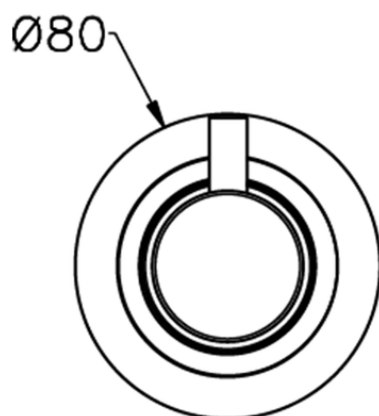

## Parte externa llave de paso NUOVA LESS\_LN003310

LN003310

<https://es.cisal.it/parte-externa-llave-de-paso-nuova-less-ln003310>

Piastra/Plate/Plaque/Platte/Placa  
 2-3mm: XX 31-46 YY 80-95  
 10mm: XX 25-40 YY 76-91

ZA003340

<https://es.cisal.it/parte-empotrada-llave-de-paso-1-2-empotrado-za003340>

Piastra/Plate/Plaque/Platte/Placa  
 2-3mm: XX 31-46 YY 80-95  
 10mm: XX 25-40 YY 76-91

ZA003330

<https://es.cisal.it/parte-empotrada-llave-de-paso-3-4-empotrado-za003330>