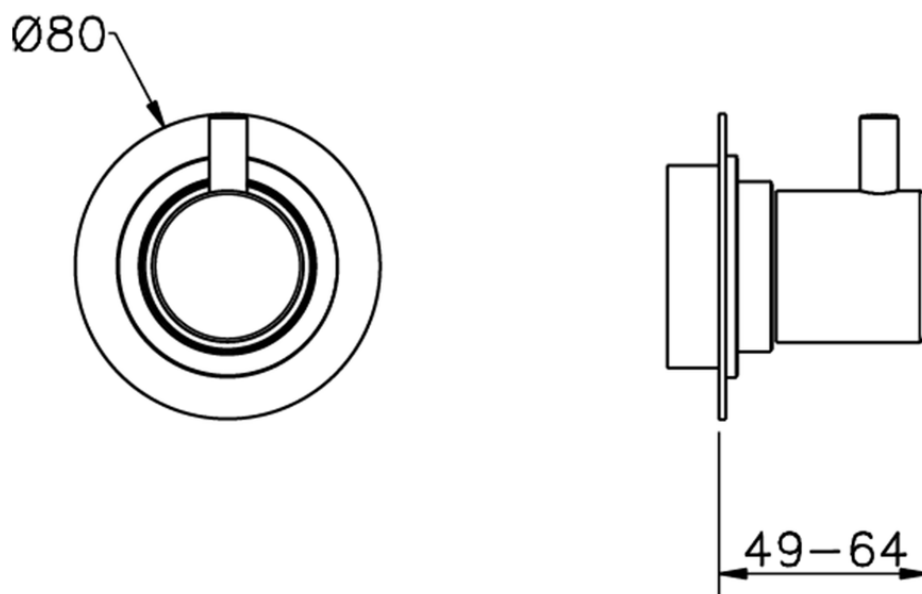

Parte externa llave de paso NUOVA LESS_LN003310

LN003310

<https://es.cisal.it/parte-externa-llave-de-paso-nuova-less-ln003310>

Piastra/Plate/Plaque/Platte/Placa
 2-3mm: XX 31-46 YY 80-95
 10mm: XX 25-40 YY 76-91

ZA003340

<https://es.cisal.it/parte-empotrada-llave-de-paso-1-2-empotrado-za003340>

Piastra/Plate/Plaque/Platte/Placa
 2-3mm: XX 31-46 YY 80-95
 10mm: XX 25-40 YY 76-91

ZA003330

<https://es.cisal.it/parte-empotrada-llave-de-paso-3-4-empotrado-za003330>