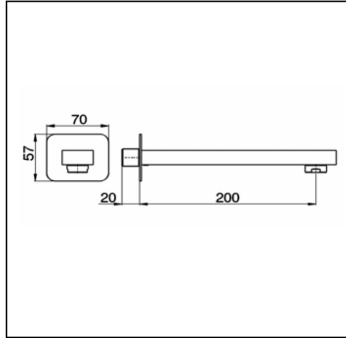

Caño de erogación CUBIC_CU000240

cisal

CU 00024

NR.	DESCRIZIONE DESCRIPTION BESCHREIBUNG DESCRIPTION	N.CODICE CODE NO. WERSKNR. NR.CODE	NR.	DESCRIZIONE DESCRIPTION BESCHREIBUNG DESCRIPTION	N.CODICE CODE NO. WERSKNR. NR.CODE	NR.	DESCRIZIONE DESCRIPTION BESCHREIBUNG DESCRIPTION	N.CODICE CODE NO. WERSKNR. NR.CODE
1	Bocca di erogazione interasse 200 Bath spout 200 Wanneneinlauf 200 Bec deverseur 200 Aeratore M.24x1 IC	ZZ947950	4	Attacco per bocca lavabo incasso Conn.f/built-in washbasin spout Anschluss f.UP Auslauf f.Wasch. Raccord pour bec de lavabo à encastrer	ZZ947940			
1-1	Mousseur M.24x1 IC Perlator M.24x1 IC Mousseur M.24x1 IC	ZZ928500						
1-2	Cartuccia per aeratore M. 24x1 Mousseur cartridge M.24x1 Kart. f/Perlator M24x1 Cartouche x mousseur M.24x1	ZZ927260						
1-3	Grano punta coppa inox M.6x6 Screw-stainless steel M.6x6 Madenschraube M.6x6 Vis speciale inox M.6x6	ZZ933370						
2	Grano punta coppa inox M.5x6 Screw-stainless steel M.5x6 Madenschraube M.5x6 Vis speciale inox M.5x6	ZZ940630						
3	Rosone per bocca incasso Escutcheon for built-in spout Rosette f. UP Auslauf Rosace pour bec à encastrer	ZZ947960						