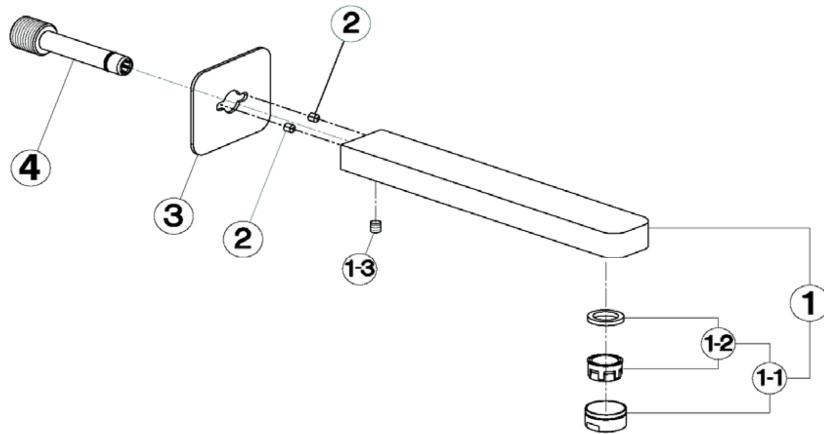

Caño de erogación CUBIC_CU000240

cisal

CU 00024

NR.	DESCRIZIONE DESCRIPTION BESCHREIBUNG DESCRIPTION	N.CODICE CODE NO. WERSKNR. NR.CODE	NR.	DESCRIZIONE DESCRIPTION BESCHREIBUNG DESCRIPTION	N.CODICE CODE NO. WERSKNR. NR.CODE	NR.	DESCRIZIONE DESCRIPTION BESCHREIBUNG DESCRIPTION	N.CODICE CODE NO. WERSKNR. NR.CODE
1	Bocca di erogazione interasse 200 Bath spout 200 Wanneneinlauf 200 Bec deverseur 200 Aeratore M.24x1 IC	ZZ947950	4	Attacco per bocca lavabo incasso Conn.f/built-in washbasin spout Anschluss f.UP Auslauf f.Wasch. Raccord pour bec de lavabo à encastrer	ZZ947940			
1-1	Mousseur M.24x1 IC Perlator M.24x1 IC Mousseur M.24x1 IC	ZZ928500						
1-2	Cartuccia per aeratore M. 24x1 Mousseur cartridge M.24x1 Kart. f/Perlator M24x1 Cartouche x mousseur M.24x1	ZZ927260						
1-3	Grano punta coppa inox M.6x6 Screw-stainless steel M.6x6 Madenschraube M.6x6 Vis speciale inox M.6x6	ZZ933370						
2	Grano punta coppa inox M.5x6 Screw-stainless steel M.5x6 Madenschraube M.5x6 Vis speciale inox M.5x6	ZZ940630						
3	Rosone per bocca incasso Escutcheon for built-in spout Rosette f. UP Auslauf Rosace pour bec à encastrer	ZZ947960						