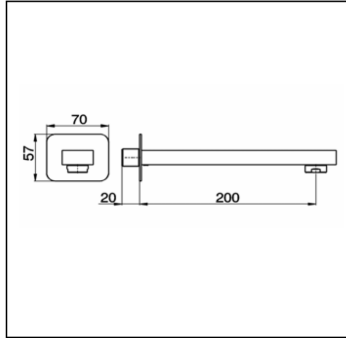

Caño de erogación CUBIC_CU000240

MODELO **CU000240**

Caño de erogación, L.200 mm, conexión 1/2" M

ACABADOS DISPONIBLES

-  **21** 21 Cromo
-  **2B** 2B Niquel Brillo
-  **2F** 2F Niquel Cepillado
-  **40** 40 Negro Mate

CARACTERÍSTICAS

Caño de erogación CUBIC_CU000240

cisal

CU 00024

NR.	DESCRIZIONE DESCRIPTION BESCHREIBUNG DESCRIPTION	N.CODICE CODE NO. WERSKNR. NR.CODE	NR.	DESCRIZIONE DESCRIPTION BESCHREIBUNG DESCRIPTION	N.CODICE CODE NO. WERSKNR. NR.CODE	NR.	DESCRIZIONE DESCRIPTION BESCHREIBUNG DESCRIPTION	N.CODICE CODE NO. WERSKNR. NR.CODE
1	Bocca di erogazione interasse 200 Bath spout 200 Wanneneinlauf 200 Bec déverseur 200 Aeratore M.24x1 IC	ZZ947950	4	Attacco per bocca lavabo incasso Conn.f/built-in washbasin spout Anschluss f.UP Auslauf f.Wasch. Raccord pour bec de lavabo à encastrer	ZZ947940			
1-1	Mousseur M.24x1 IC Perlator M.24x1 IC Mousseur M.24x1 IC Cartuccia per aeratore M. 24x1	ZZ928500						
1-2	Mousseur cartridge M.24x1 Kart. f/Perlator M24x1 Cartouche x mousseur M.24x1	ZZ927260						
1-3	Grano punta coppa inox M.6x6 Screw-stainless steel M.6x6 Madenschraube M.6x6 Vis speciale inox M.6x6	ZZ933370						
2	Grano punta coppa inox M.5x6 Screw-stainless steel M.5x6 Madenschraube M.5x6 Vis speciale inox M.5x6	ZZ940630						
3	Rosone per bocca incasso Escutcheon for built-in spout Rosette f. UP Auslauf Rosace pour bec à encastrer	ZZ947960						