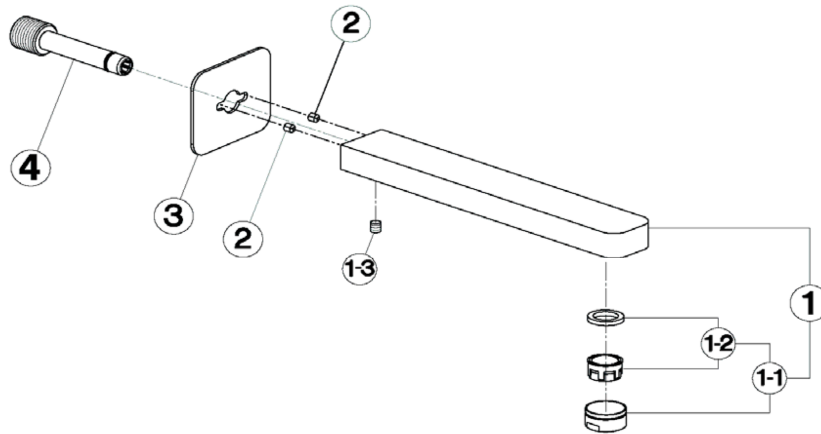

Caño de erogación CUBIC_CU000240

MODELO **CU000240**

Caño de erogación, L.200 mm, conexión 1/2" M

ACABADOS DISPONIBLES

-  **21** 21 Cromo
-  **2B** 2B Niquel Brillo
-  **2F** 2F Niquel Cepillado
-  **40** 40 Negro Mate

CARACTERÍSTICAS

Caño de erogación CUBIC_CU000240

cisal

CU 00024

NR.	DESCRIZIONE DESCRIPTION BESCHREIBUNG DESCRIPTION	N.CODICE CODE NO. WERSKNR. NR.CODE	NR.	DESCRIZIONE DESCRIPTION BESCHREIBUNG DESCRIPTION	N.CODICE CODE NO. WERSKNR. NR.CODE	NR.	DESCRIZIONE DESCRIPTION BESCHREIBUNG DESCRIPTION	N.CODICE CODE NO. WERSKNR. NR.CODE
1	Bocca di erogazione interasse 200 Bath spout 200 Wanneneinlauf 200 Bec déverseur 200 Aeratore M.24x1 IC	ZZ947950	4	Attacco per bocca lavabo incasso Conn.f/built-in washbasin spout Anschluss f.UP Auslauf f.Wasch. Raccord pour bec de lavabo à encastrer	ZZ947940			
1-1	Mousseur M.24x1 IC Perlator M.24x1 IC Mousseur M.24x1 IC Cartuccia per aeratore M. 24x1	ZZ928500						
1-2	Mousseur cartridge M.24x1 Kart. f/Perlator M24x1 Cartouche x mousseur M.24x1	ZZ927260						
1-3	Grano punta coppa inox M.6x6 Screw-stainless steel M.6x6 Madenschraube M.6x6 Vis speciale inox M.6x6	ZZ933370						
2	Grano punta coppa inox M.5x6 Screw-stainless steel M.5x6 Madenschraube M.5x6 Vis speciale inox M.5x6	ZZ940630						
3	Rosone per bocca incasso Escutcheon for built-in spout Rosette f. UP Auslauf Rosace pour bec à encastrer	ZZ947960						