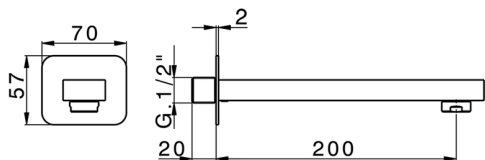

Caño de erogación CUBIC_CU000240

MODELO **CU000240**

Caño de erogación, L.200 mm, conexión 1/2" M

ACABADOS DISPONIBLES

-  **21** 21 Cromo
-  **2B** 2B Niquel Brillo
-  **2F** 2F Niquel Cepillado
-  **40** 40 Negro Mate

CARACTERÍSTICAS

Caño de erogación CUBIC_CU000240

cisal

CU 00024

NR.	DESCRIZIONE DESCRIPTION BESCHREIBUNG DESCRIPTION	N.CODICE CODE NO. WERSKNR. NR.CODE	NR.	DESCRIZIONE DESCRIPTION BESCHREIBUNG DESCRIPTION	N.CODICE CODE NO. WERSKNR. NR.CODE	NR.	DESCRIZIONE DESCRIPTION BESCHREIBUNG DESCRIPTION	N.CODICE CODE NO. WERSKNR. NR.CODE
1	Bocca di erogazione interasse 200 Bath spout 200 Wanneneinlauf 200 Bec déverseur 200 Aeratore M.24x1 IC	ZZ947950	4	Attacco per bocca lavabo incasso Conn.f/built-in washbasin spout Anschluss f.UP Auslauf f.Wasch. Raccord pour bec de lavabo à encastrer	ZZ947940			
1-1	Mousseur M.24x1 IC Perlator M.24x1 IC Mousseur M.24x1 IC Cartuccia per aeratore M. 24x1	ZZ928500						
1-2	Mousseur cartridge M.24x1 Kart. f/Perlator M24x1 Cartouche x mousseur M.24x1	ZZ927260						
1-3	Grano punta coppa inox M.6x6 Screw-stainless steel M.6x6 Madenschraube M.6x6 Vis speciale inox M.6x6	ZZ933370						
2	Grano punta coppa inox M.5x6 Screw-stainless steel M.5x6 Madenschraube M.5x6 Vis speciale inox M.5x6	ZZ940630						
3	Rosone per bocca incasso Escutcheon for built-in spout Rosette f. UP Auslauf Rosace pour bec à encastrer	ZZ947960						