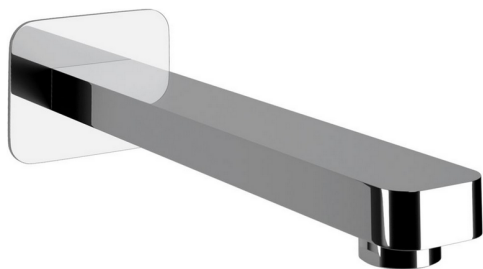

Caño de erogación CUBIC_CU000240

MODELO **CU000240**

Caño de erogación, L.200 mm, conexión 1/2" M

ACABADOS DISPONIBLES

-  **21** 21 Cromo
-  **2B** 2B Niquel Brillo
-  **2F** 2F Niquel Cepillado
-  **40** 40 Negro Mate

CARACTERÍSTICAS

Caño de erogación CUBIC_CU000240

cisal

CU 00024

NR.	DESCRIZIONE DESCRIPTION BESCHREIBUNG DESCRIPTION	N.CODICE CODE NO. WERSKNR. NR.CODE	NR.	DESCRIZIONE DESCRIPTION BESCHREIBUNG DESCRIPTION	N.CODICE CODE NO. WERSKNR. NR.CODE	NR.	DESCRIZIONE DESCRIPTION BESCHREIBUNG DESCRIPTION	N.CODICE CODE NO. WERSKNR. NR.CODE
1	Bocca di erogazione interasse 200 Bath spout 200 Wanneneinlauf 200 Bec déverseur 200 Aeratore M.24x1 IC	ZZ947950	4	Attacco per bocca lavabo incasso Conn.f/built-in washbasin spout Anschluss f.UP Auslauf f.Wasch. Raccord pour bec de lavabo à encastrer	ZZ947940			
1-1	Mousseur M.24x1 IC Perlator M.24x1 IC Mousseur M.24x1 IC Cartuccia per aeratore M. 24x1	ZZ928500						
1-2	Mousseur cartridge M.24x1 Kart. f/Perlator M24x1 Cartouche x mousseur M.24x1	ZZ927260						
1-3	Grano punta coppa inox M.6x6 Screw-stainless steel M.6x6 Madenschraube M.6x6 Vis speciale inox M.6x6	ZZ933370						
2	Grano punta coppa inox M.5x6 Screw-stainless steel M.5x6 Madenschraube M.5x6 Vis speciale inox M.5x6	ZZ940630						
3	Rosone per bocca incasso Escutcheon for built-in spout Rosette f. UP Auslauf Rosace pour bec à encastrer	ZZ947960						