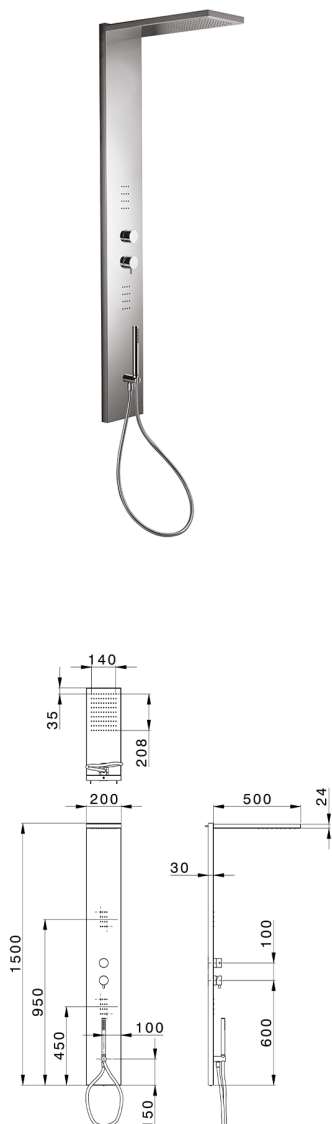

Panel de ducha monomando 3 funciones COLUMNAS DUCHA_ZS005000

MODELO **ZS005000**

Panel de ducha monomando 3 funciones, panel ducha de acero inoxidable AISI 304, devistop 3 salidas, soporte duchita con toma de agua, duchita una función Ø 23 mm de Latón, 2 rociadores frontales, rociador rectangular 200x500x24 mm de Inox, función lluvia, flexible PVC 150 cm

ACABADOS DISPONIBLES

-  **D1** D1 Inox Cepillado
-  **40** 40 Negro Mate
-  **4Q** 4Q Blanco Mate
-  **D2** D2 Inox brillo

CARACTERÍSTICAS

Monomando **1**
 Recambio Cartucho **ZZ99751000**
Cartucho Monomando 35 mm