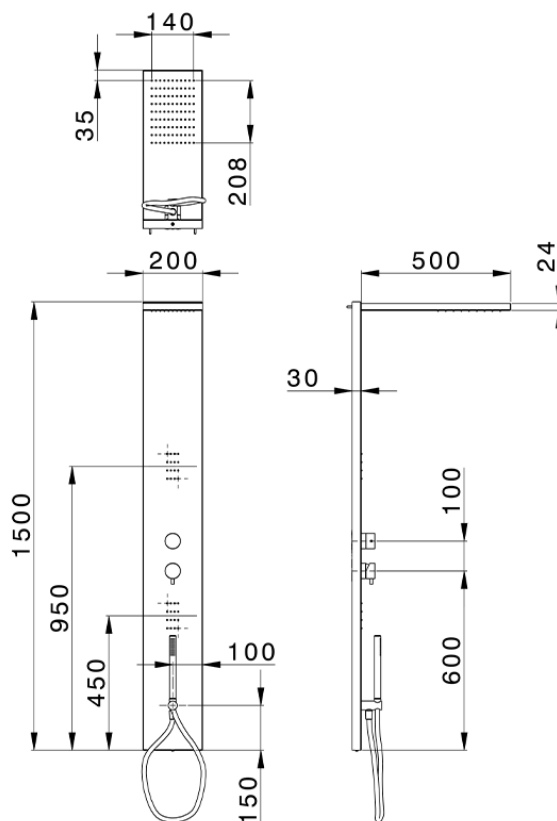

Panel de ducha monomando 3 funciones COLUMNAS DUCHA_ZS005000

ZS005000

<https://es.cisal.it/panel-de-ducha-monomando-3-funciones-columnas-ducha-zs005000>

2026-06-14