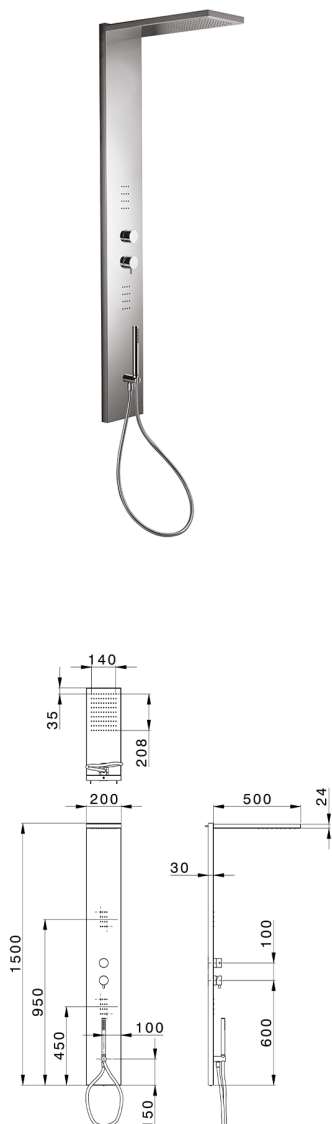

## Panel de ducha monomando 3 funciones COLUMNAS DUCHA\_ZS005000

MODELO **ZS005000**

Panel de ducha monomando 3 funciones, panel ducha de acero inoxidable AISI 304, devistop 3 salidas, soporte duchita con toma de agua, duchita una función Ø 23 mm de Latón, 2 rociadores frontales, rociador rectangular 200x500x24 mm de Inox, función lluvia, flexible PVC 150 cm

### ACABADOS DISPONIBLES

-  **D1** D1 Inox Cepillado
-  **40** 40 Negro Mate
-  **4Q** 4Q Blanco Mate
-  **D2** D2 Inox brillo

### CARACTERÍSTICAS

Monomando **1**  
 Recambio Cartucho **ZZ99751000**  
**Cartucho Monomando 35 mm**

2026-06-14