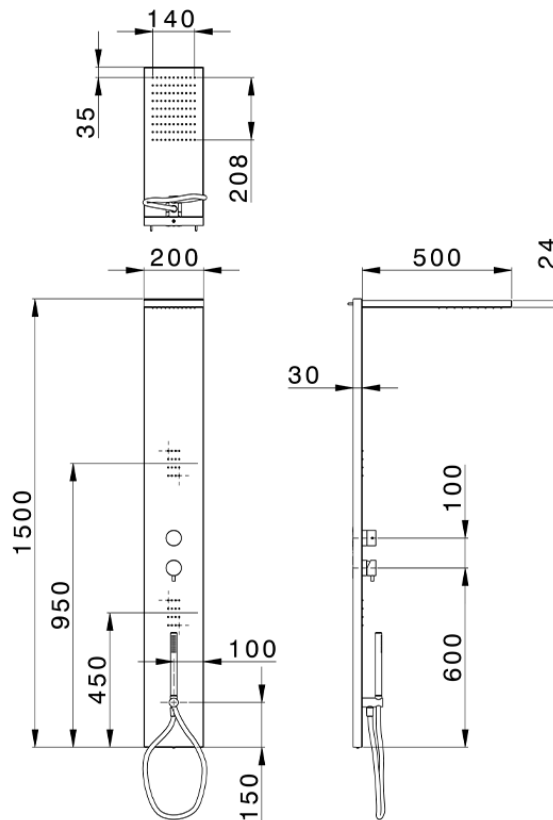

## Panel de ducha monomando 3 funciones COLUMNAS DUCHA\_ZS005000

ZS005000

<https://es.cisal.it/panel-de-ducha-monomando-3-funciones-columnas-ducha-zs005000>

2026-05-01