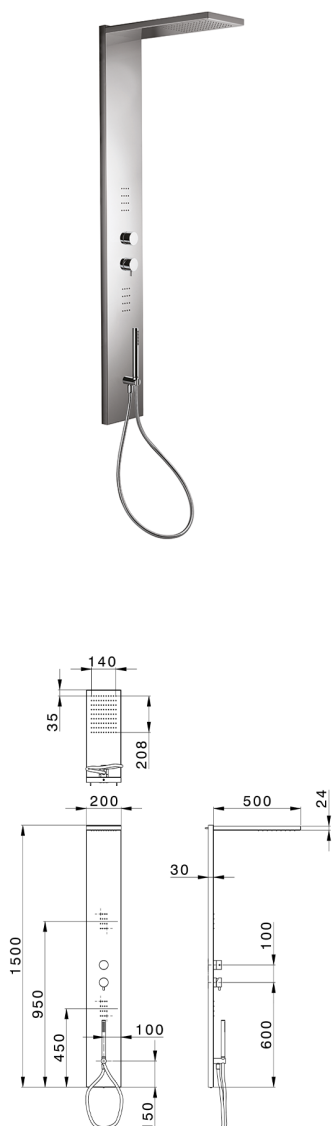

Panel de ducha monomando 3 funciones COLUMNAS DUCHA_ZS005000

MODELO **ZS005000**

Panel de ducha monomando 3 funciones, panel ducha de acero inoxidable AISI 304, devistop 3 salidas, soporte duchita con toma de agua, duchita una función Ø 23 mm de Latón, 2 rociadores frontales, rociador rectangular 200x500x24 mm de Inox, función lluvia, flexible PVC 150 cm

ACABADOS DISPONIBLES

-  **D1** D1 Inox Cepillado
-  **40** 40 Negro Mate
-  **4Q** 4Q Blanco Mate
-  **D2** D2 Inox brillo

CARACTERÍSTICAS

Monomando **1**
 Recambio Cartucho **ZZ99751000**
Cartucho Monomando 35 mm