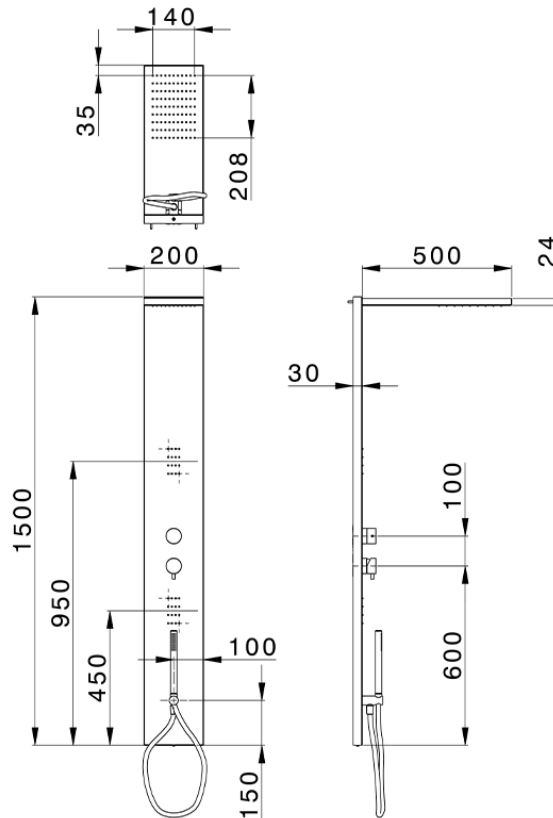

Panel de ducha monomando 3 funciones COLUMNAS DUCHA_ZS005000

ZS005000

<https://es.cisal.it/panel-de-ducha-monomando-3-funciones-columnas-ducha-zs005000>

2026-04-29