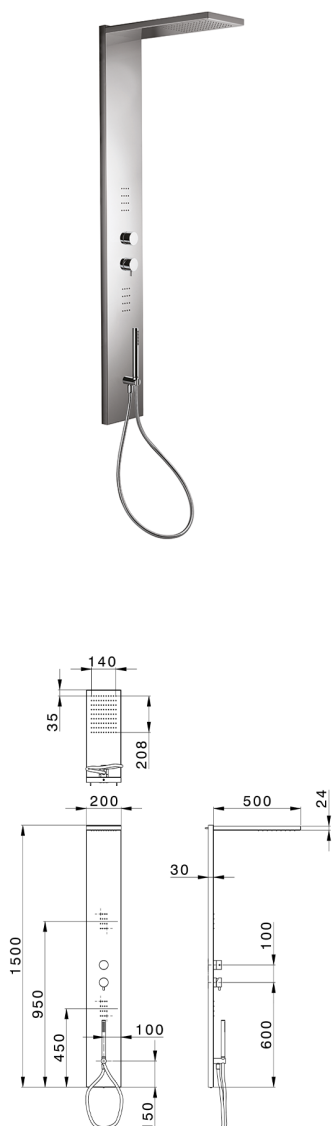

## Panel de ducha monomando 3 funciones COLUMNAS DUCHA\_ZS005000

MODELO **ZS005000**

Panel de ducha monomando 3 funciones, panel ducha de acero inoxidable AISI 304, devistop 3 salidas, soporte duchita con toma de agua, duchita una función Ø 23 mm de Latón, 2 rociadores frontales, rociador rectangular 200x500x24 mm de Inox, función lluvia, flexible PVC 150 cm

ACABADOS DISPONIBLES

-  **D1** D1 Inox Cepillado
-  **40** 40 Negro Mate
-  **4Q** 4Q Blanco Mate
-  **D2** D2 Inox brillo

CARACTERÍSTICAS

Monomando **1**  
 Recambio Cartucho **ZZ99751000**  
**Cartucho Monomando 35 mm**