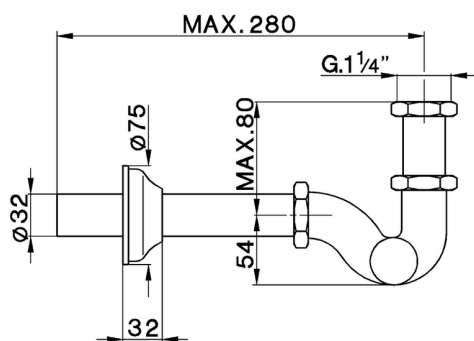

Sifón a S 1" 1/4 COMPLEMENTOS_ZA004110

MODELO **ZA004110**

Sifón a S 1" 1/4

ACABADOS DISPONIBLES

-  **21** 21 Cromo
-  **24** 24 Oro
-  **26** 26 Cobre Viejo
-  **27** 27 Bronce Viejo
-  **2A** 2A Niquel Satinado Cepillado