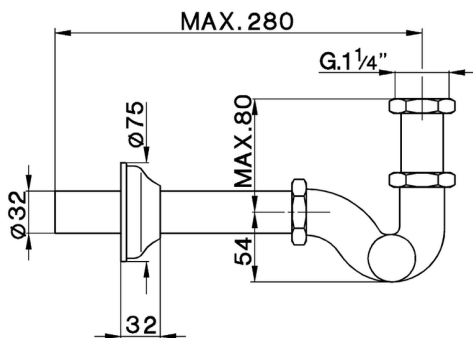

## Sifón a S 1" 1/4 COMPLEMENTOS\_ZA004110

MODELO **ZA004110**

Sifón a S 1" 1/4

ACABADOS DISPONIBLES

-  **21** 21 Cromo
-  **24** 24 Oro
-  **26** 26 Cobre Viejo
-  **27** 27 Bronce Viejo
-  **2A** 2A Niquel Satinado Cepillado