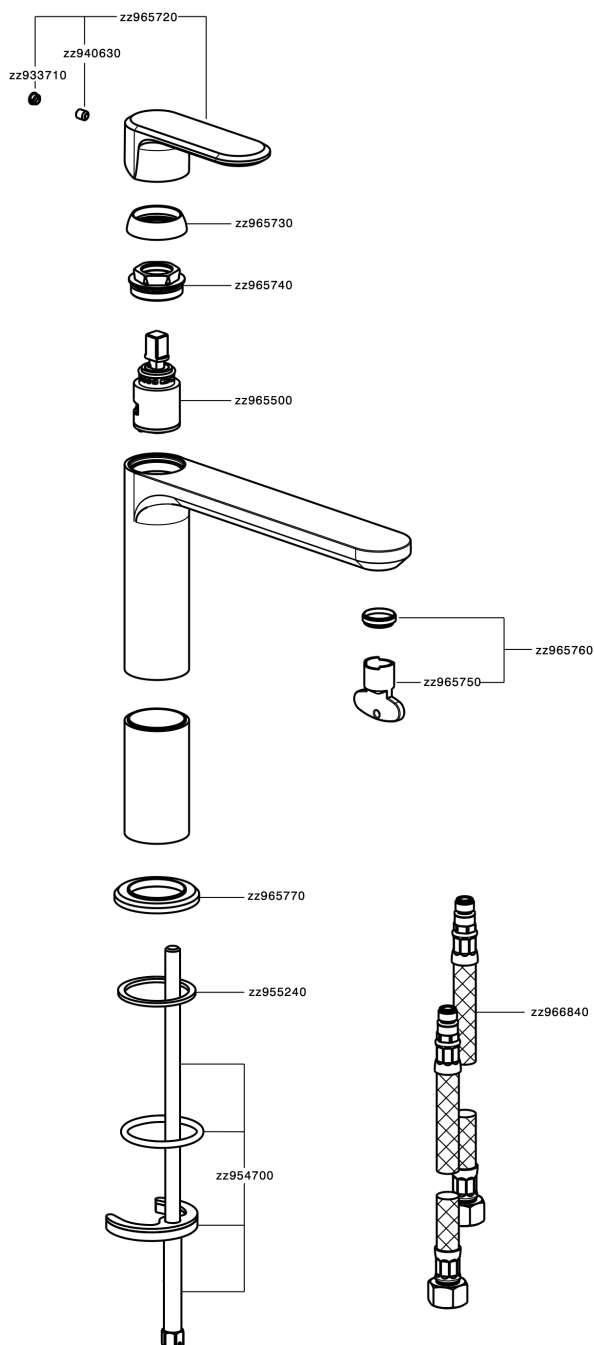

Lavabo monomando medio LINEAVIVA_LV001500

MODELO **LV001500**

Lavabo monomando medio, sin desagüe automático, latiguillos acero G.3/8"

ACABADOS DISPONIBLES

-  **21** 21 Cromo
-  **2B** 2B Niquel Brillo
-  **2F** 2F Niquel Cepillado
-  **40** 40 Negro Mate
-  **4Q** 4Q Blanco Mate

CARACTERÍSTICAS

Recambio Cartucho **ZZ96550000**

Cartucho Monomando 25 mm

Lavabo monomando medio LINEAVIVA_LV001500

LV001500

<https://es.cisal.it/lavabo-monomando-medio-lineaviva-lv001500>

2024-11-24