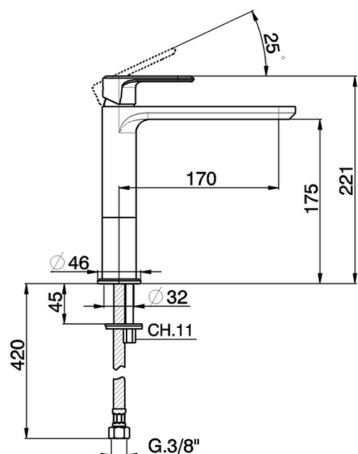

Lavabo monomando medio LINEAVIVA_LV001500

MODELO **LV001500**

Lavabo monomando medio, sin desagüe automático, latiguillos acero G.3/8"

ACABADOS DISPONIBLES

-  **21** 21 Cromo
-  **2B** 2B Niquel Brillo
-  **2F** 2F Niquel Cepillado
-  **40** 40 Negro Mate
-  **4Q** 4Q Blanco Mate

CARACTERÍSTICAS

Recambio Cartucho **ZZ96550000**

Cartucho Monomando 25 mm

Lavabo monomando medio LINEAVIVA_LV001500

LV001500

<https://es.cisal.it/lavabo-monomando-medio-lineaviva-lv001500>

2024-11-24