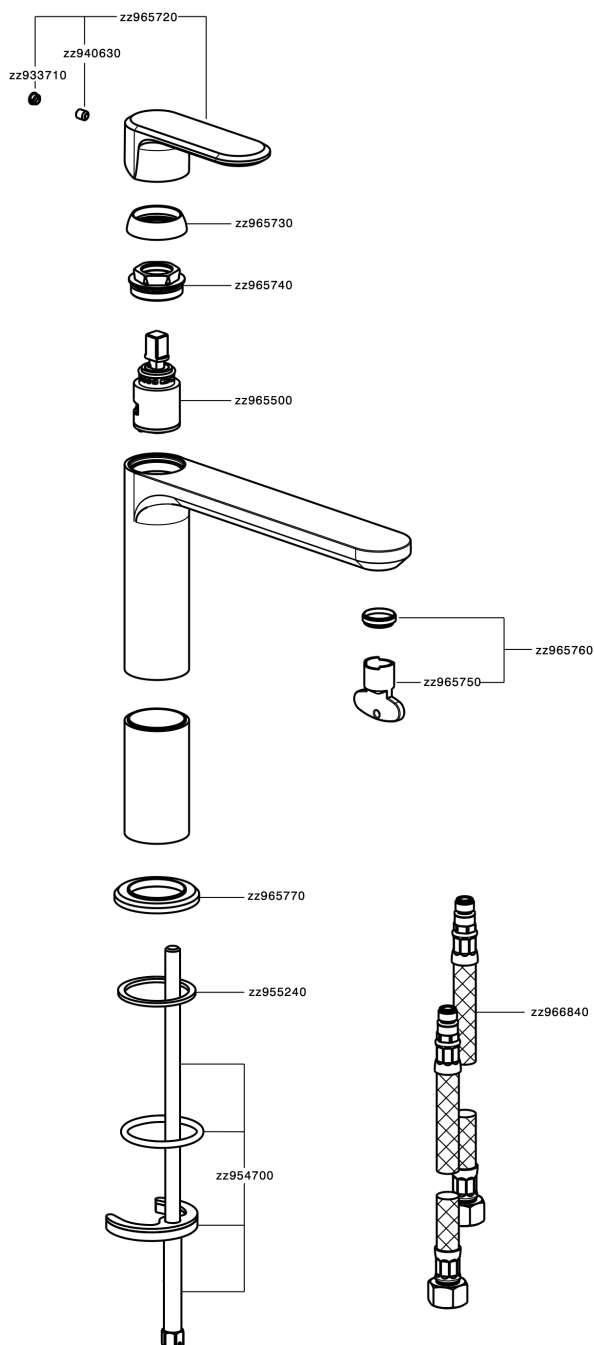

Lavabo monomando medio LINEAVIVA_LV001500

MODELO **LV001500**

Lavabo monomando medio, sin desagüe automático, latiguillos acero G.3/8"

ACABADOS DISPONIBLES

-  **21** 21 Cromo
-  **2B** 2B Niquel Brillo
-  **2F** 2F Niquel Cepillado
-  **40** 40 Negro Mate
-  **4Q** 4Q Blanco Mate

CARACTERÍSTICAS

Recambio Cartucho **ZZ96550000**

Cartucho Monomando 25 mm

Lavabo monomando medio LINEAVIVA_LV001500

LV001500

<https://es.cisal.it/lavabo-monomando-medio-lineaviva-lv001500>

2024-11-21