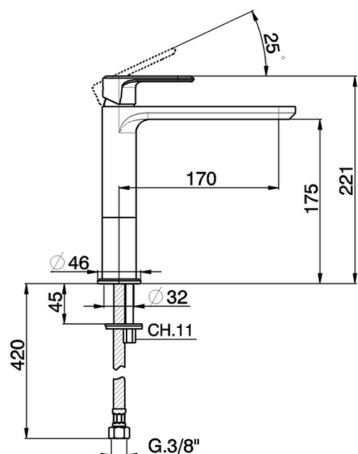

Lavabo monomando medio LINEAVIVA_LV001500

MODELO **LV001500**

Lavabo monomando medio, sin desagüe automático, latiguillos acero G.3/8"

ACABADOS DISPONIBLES

-  **21** 21 Cromo
-  **2B** 2B Niquel Brillo
-  **2F** 2F Niquel Cepillado
-  **40** 40 Negro Mate
-  **4Q** 4Q Blanco Mate

CARACTERÍSTICAS

Recambio Cartucho **ZZ96550000**

Cartucho Monomando 25 mm

Lavabo monomando medio LINEAVIVA_LV001500

LV001500

<https://es.cisal.it/lavabo-monomando-medio-lineaviva-lv001500>

2024-11-21