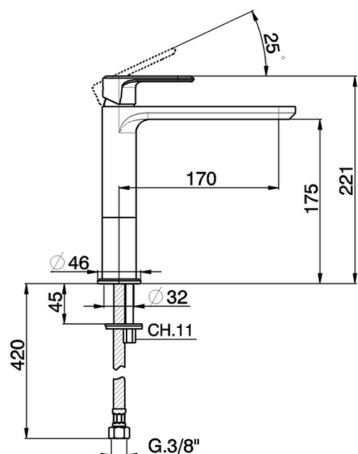

Lavabo monomando medio LINEAVIVA_LV001500

MODELO **LV001500**

Lavabo monomando medio, sin desagüe automático, latiguillos acero G.3/8"

ACABADOS DISPONIBLES

21 21 Cromo

2B 2B Niquel Brillo

2F 2F Niquel Cepillado

40 40 Negro Mate

4Q 4Q Blanco Mate

CARACTERÍSTICAS

Recambio Cartucho **ZZ96550000**

Cartucho Monomando 25 mm

Lavabo monomando medio LINEAVIVA_LV001500

LV001500

<https://es.cisal.it/lavabo-monomando-medio-lineaviva-lv001500>