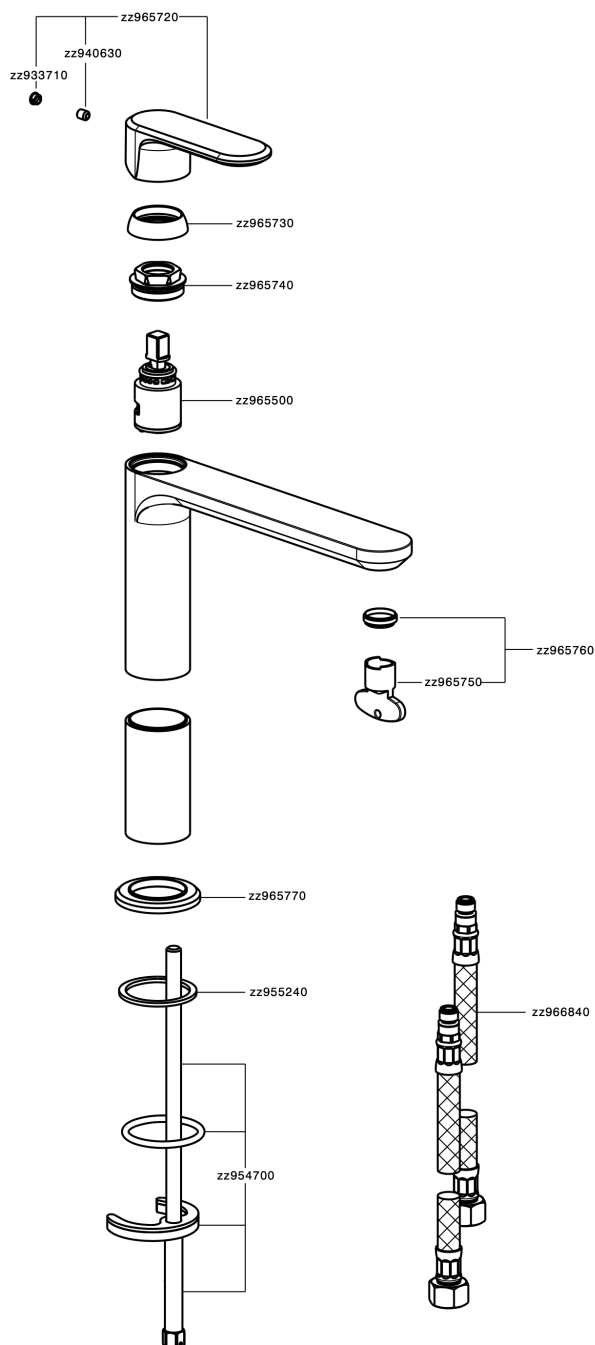

Lavabo monomando medio LINEAVIVA_LV001500

MODELO **LV001500**

Lavabo monomando medio, sin desagüe automático, latiguillos acero G.3/8"

ACABADOS DISPONIBLES

21 21 Cromo

2B 2B Niquel Brillo

2F 2F Niquel Cepillado

40 40 Negro Mate

4Q 4Q Blanco Mate

CARACTERÍSTICAS

Recambio Cartucho **ZZ96550000**

Cartucho Monomando 25 mm

Lavabo monomando medio LINEAVIVA_LV001500

LV001500

<https://es.cisal.it/lavabo-monomando-medio-lineaviva-lv001500>