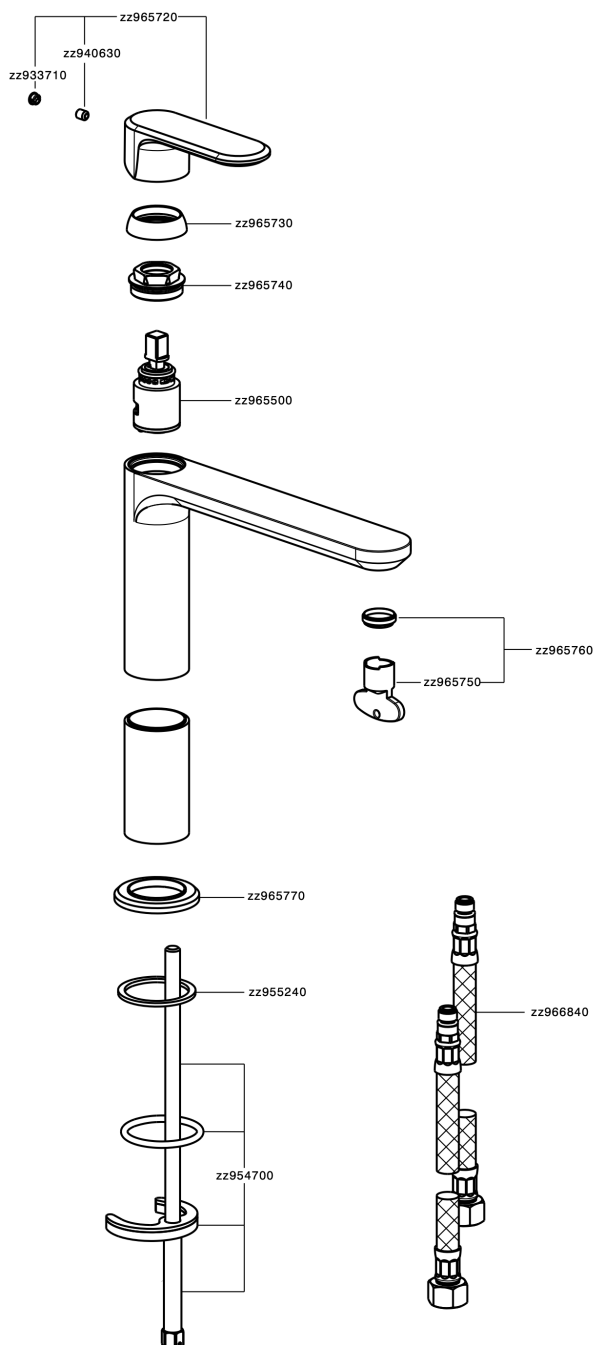

Lavabo monomando medio LINEAVIVA_LV001500

LV001500

<https://es.cisal.it/lavabo-monomando-medio-lineaviva-lv001500>

2024-11-21