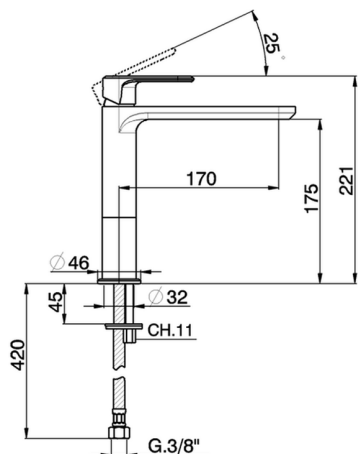

## Lavabo monomando medio LINEAVIVA\_LV001500

MODELO **LV001500**

Lavabo monomando medio, sin desagüe automático, latiguillos acero G.3/8"

### CARACTERÍSTICAS

Recambio Cartucho **ZZ96550000**

**Cartucho Monomando 25 mm**