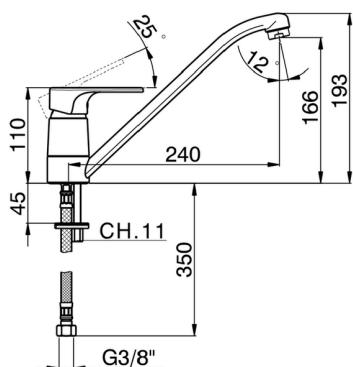

## Fregadero monomando EnergySave KITCHEN\_A3000585

MODELO **A3000585**

Fregadero monomando EnergySave, caño giratorio, latiguillos acero G.3/8"

### CARACTERÍSTICAS

Recambio Cartucho **ZZ96373000**

**Cartucho Monomando 35 mm**

#### EcoStop

La función EcoStop limita el caudal del agua aproximadamente el 50% de la salida máxima con una leve resistencia en la maneta. Basta con empujar ligeramente más allá de la mitad del tope sólo cuando se requiera la salida máxima de agua. Esto permitirá ahorrar hasta un 50% de agua.