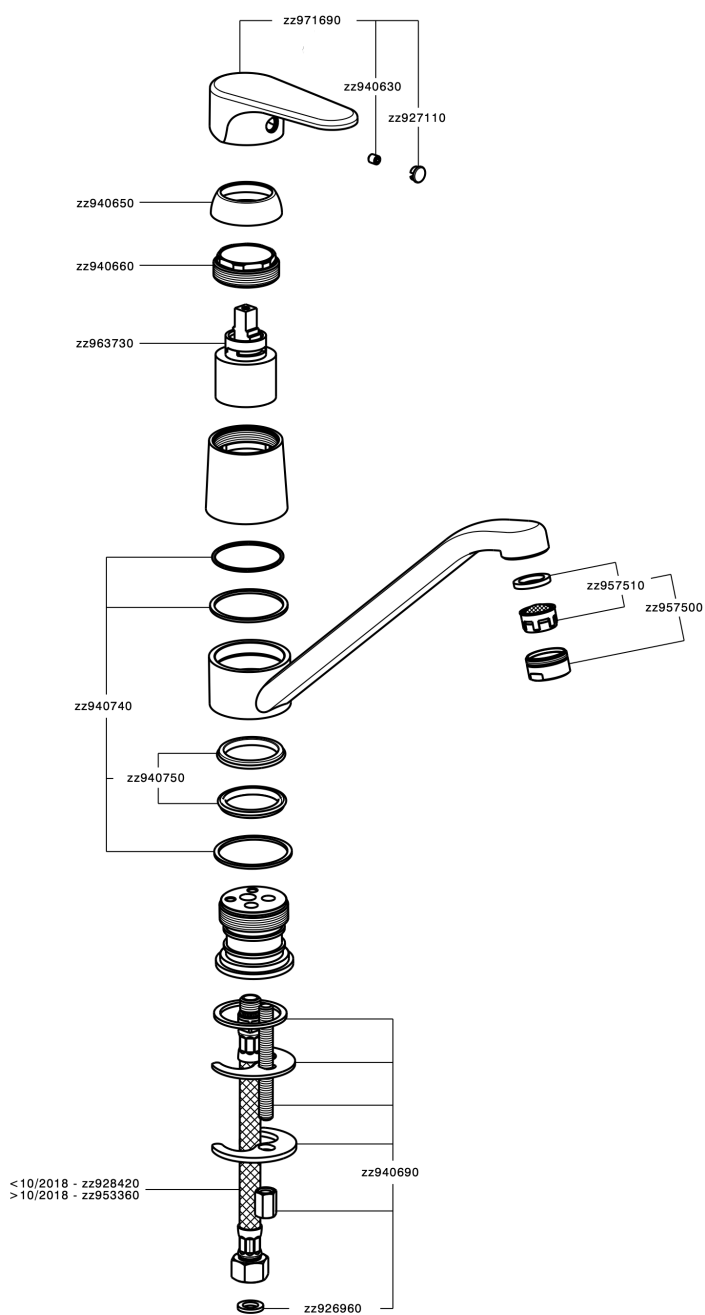

Fregadero monomando EnergySave KITCHEN_A3000585

A3000585

<https://es.cisal.it/fregadero-monomando-energysave-kitchen-a3000585>

2024-12-21