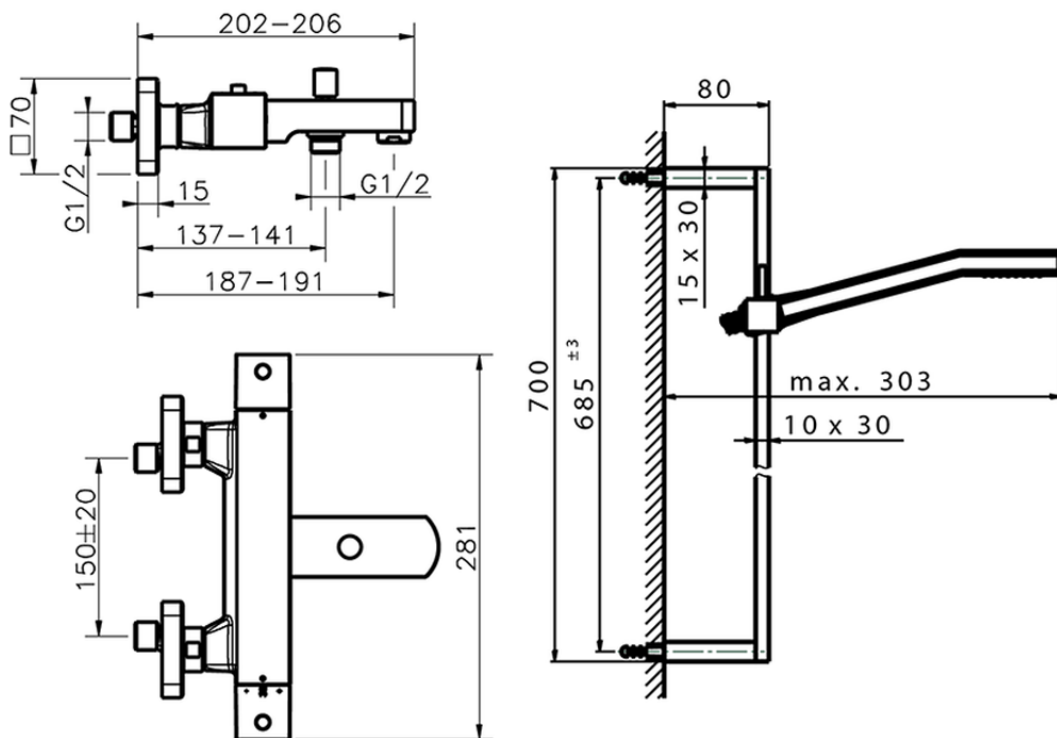

Bañera termostática con barra-corrediza ROADSTER ACCENT_RAS27010

RAS27010

<https://es.cisal.it/banera-termostatica-con-barra-corrediza-roadster-accent-ras27010>

2024-11-21