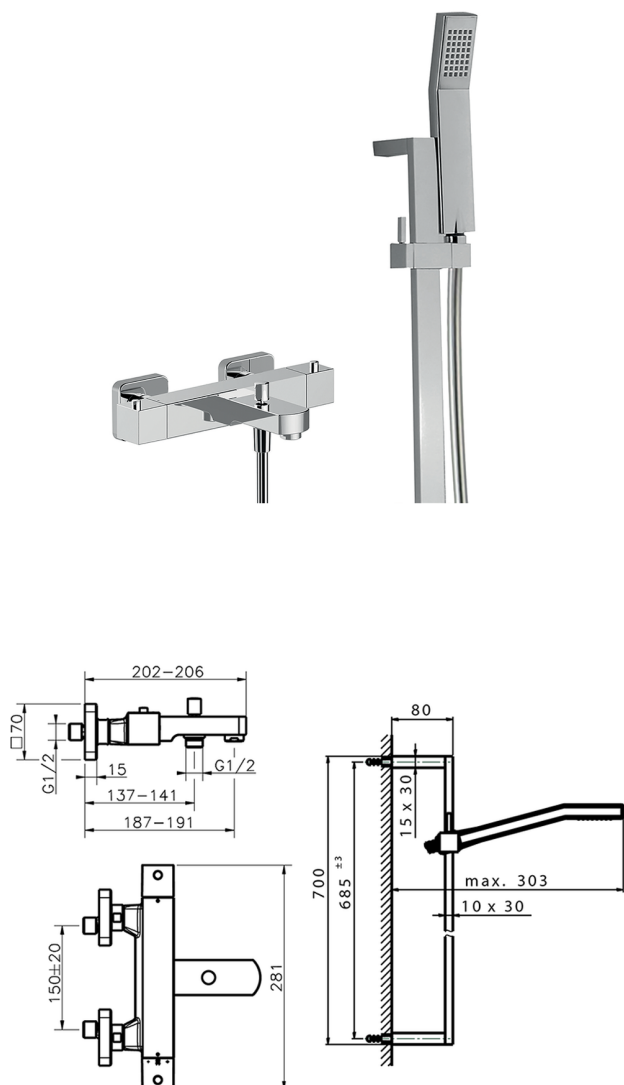

Bañera termostática con barra-corrediza ROADSTER ACCENT_RAS27010

MODELO **RAS27010**

Bañera termostática con barra-corrediza, barra 70 cm con soporte corredizo, duchita una función Quad 42x18 mm de ABS, flexible liso SILVERFLEX 150 cm

ACABADOS DISPONIBLES

- **21** 21 Cromo
- **2B** 2B Niquel Brillo
- **2F** 2F Niquel Cepillado
- **2Q** 2Q Black Titanium
- **40** 40 Negro Mate
- **4Q** 4Q Blanco Mate

CARACTERÍSTICAS

Recambio Cartucho **22.04A.AR - ZZ97279004**

Cartucho Termostático Argo 2 (filtro lungo)

Termostático

El termostático Cisal es tu gestor personal del agua, ayudándote a manejar, controlar y ahorrar agua y energía.

2024-11-21