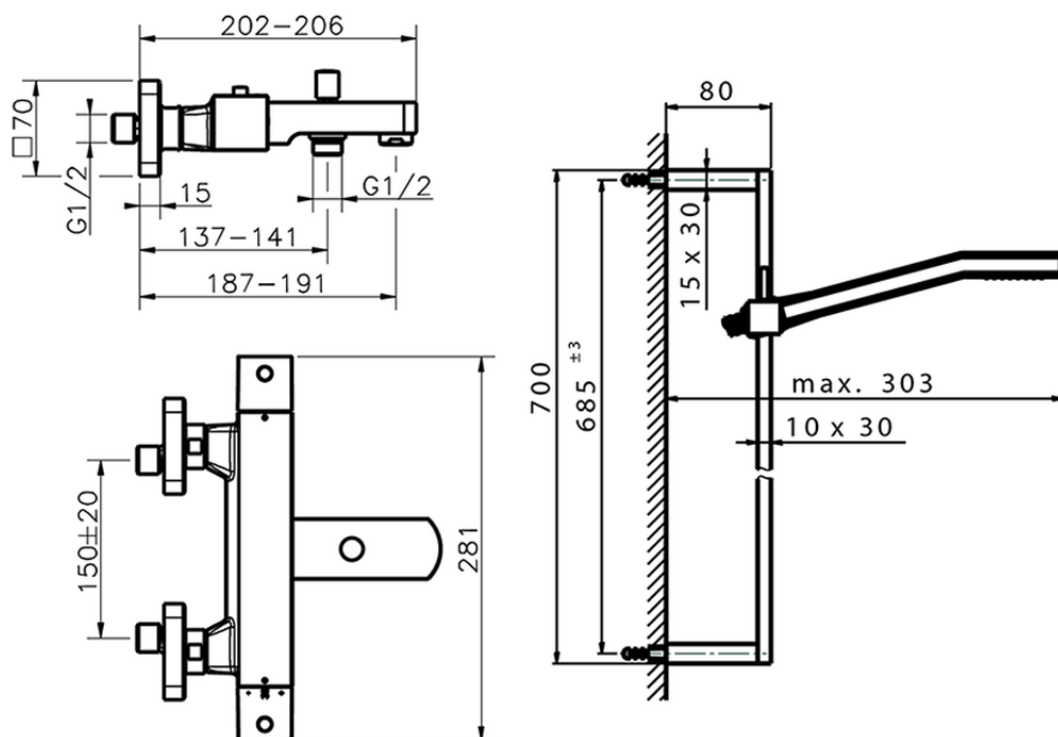

Bañera termostática con barra-corrediza ROADSTER ACCENT_RAS27010

RAS27010

<https://es.cisal.it/banera-termostatica-con-barra-corrediza-roadster-accent-ras27010>

2024-11-21