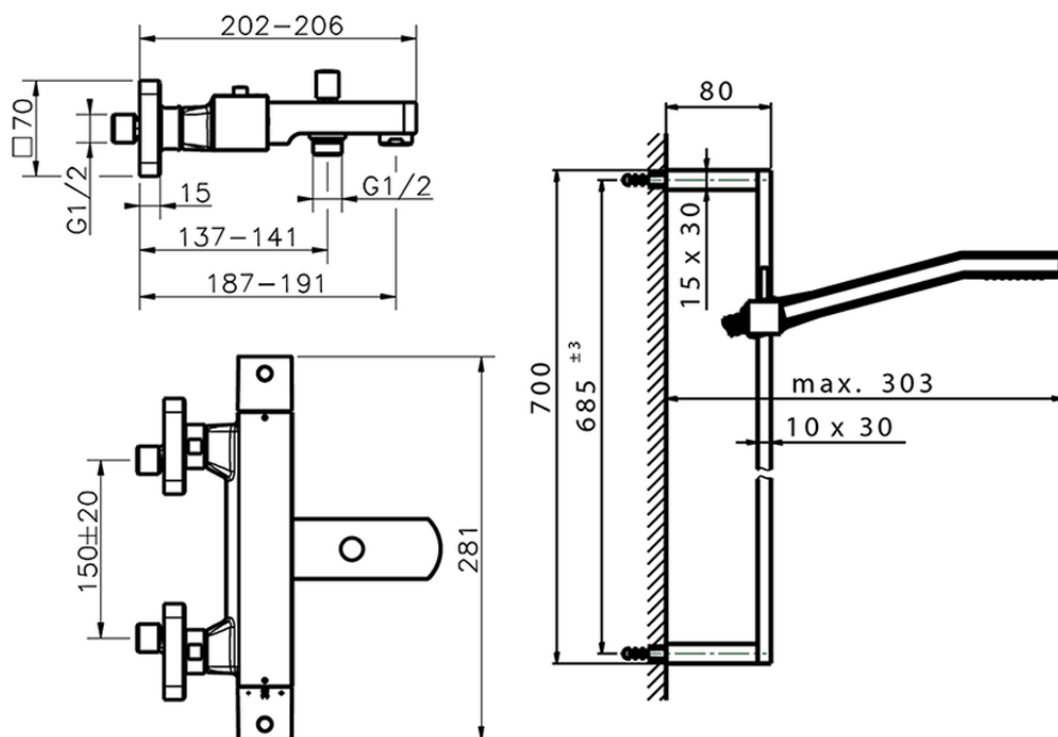

## Bañera termostática con barra-corrediza ROADSTER ACCENT\_RAS27010

RAS27010

<https://es.cisal.it/banera-termostatica-con-barra-corrediza-roadster-accent-ras27010>

2024-11-23