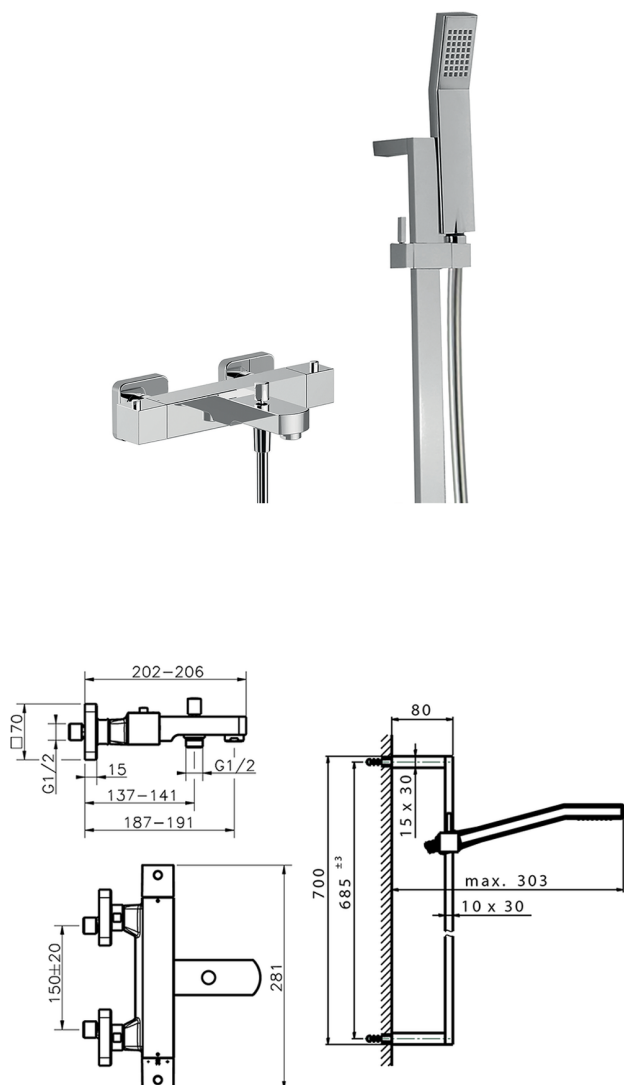

## Bañera termostática con barra-corrediza ROADSTER ACCENT\_RAS27010

MODELO **RAS27010**

Bañera termostática con barra-corrediza, barra 70 cm con soporte corredizo, duchita una función Quad 42x18 mm de ABS, flexible liso SILVERFLEX 150 cm

### ACABADOS DISPONIBLES

-  **21** 21 Cromo
-  **2B** 2B Niquel Brillo
-  **2F** 2F Niquel Cepillado
-  **2Q** 2Q Black Titanium
-  **40** 40 Negro Mate
-  **4Q** 4Q Blanco Mate

### CARACTERÍSTICAS

Recambio Cartucho **22.04A.AR - ZZ97279004**

**Cartucho Termostático Argo 2 (filtro lungo)**