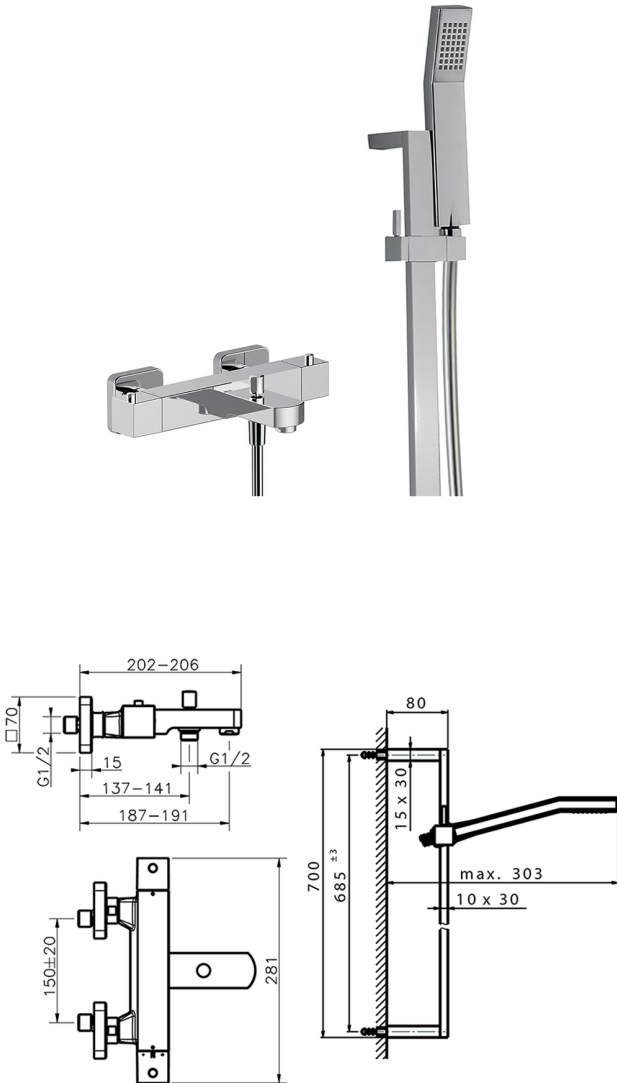

Bañera termostática con barra-corrediza ROADSTER ACCENT_RAS27010

MODELO **RAS27010**

Bañera termostática con barra-corrediza, barra 70 cm con soporte corredizo, duchita una función Quad 42x18 mm de ABS, flexible liso SILVERFLEX 150 cm

ACABADOS DISPONIBLES

- **21** 21 Cromo
- **2B** 2B Niquel Brillo
- **2F** 2F Niquel Cepillado
- **2Q** 2Q Black Titanium
- **40** 40 Negro Mate
- **4Q** 4Q Blanco Mate

CARACTERÍSTICAS

Recambio Cartucho **22.04A.AR - ZZ97279004**

Cartucho Termostático Argo 2 (filtro lungo)

Termostático

El termostático Cisal es tu gestor personal del agua, ayudándote a manejar, controlar y ahorrar agua y energía.

2024-11-21