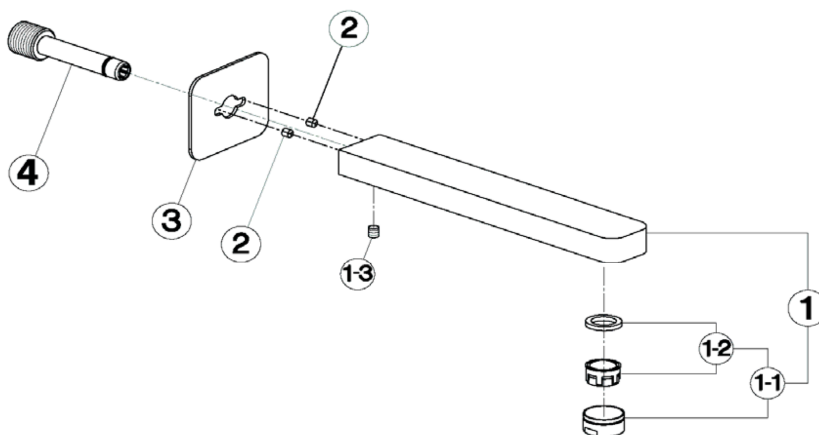

## Caño de erogación CUBIC\_CU000240

MODELO **CU000240**

Caño de erogación, L.200 mm, conexión 1/2" M

ACABADOS DISPONIBLES

-  **21** 21 Cromo
-  **2B** 2B Niquel Brillo
-  **2F** 2F Niquel Cepillado
-  **40** 40 Negro Mate

## Caño de erogación CUBIC\_CU000240

### CU 00024

NR.	DESCRIZIONE DESCRIPTION BESCHREIBUNG DESCRIPTION	N.CODICE CODE NO. WERSKNR. NR.CODE	NR.	DESCRIZIONE DESCRIPTION BESCHREIBUNG DESCRIPTION	N.CODICE CODE NO. WERSKNR. NR.CODE	NR.	DESCRIZIONE DESCRIPTION BESCHREIBUNG DESCRIPTION	N.CODICE CODE NO. WERSKNR. NR.CODE
1	Bocca di erogazione interasse 200 Bath spout 200 Wanneneinlauf 200 Bec déverseur 200 Aeratore M.24x1 IC	ZZ947950	4	Attacco per bocca lavabo incasso Conn.f/built-in washbasin spout Anschluss f.UP Auslauf f.Wasch. Raccord pour bec de lavabo à encastrer	ZZ947940			
1-1	Mousseur M.24x1 IC Perlator M.24x1 IC Mousseur M.24x1 IC	ZZ928500						
1-2	Cartuccia per aeratore M. 24x1 Mousseur cartridge M.24x1 Kart. f/Perlator M24x1 Cartouche x mousseur M.24x1	ZZ927260						
1-3	Grano punta coppa inox M.6x6 Screw-stainless steel M.6x6 Madenschraube M.6x6 Vis speciale inox M.6x6	ZZ933370						
2	Grano punta coppa inox M.5x6 Screw-stainless steel M.5x6 Madenschraube M.5x6 Vis speciale inox M.5x6	ZZ940630						
3	Rosone per bocca incasso Escutcheon for built-in spout Rosette f. UP Auslauf Rosace pour bec à encastrer	ZZ947960						