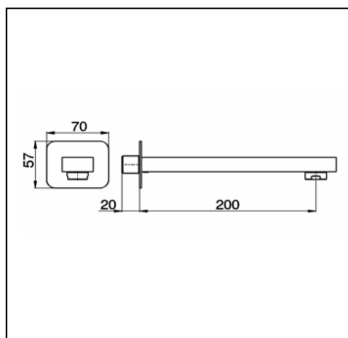

Caño de erogación CUBIC_CU000240

cisal

CU 00024

NR.	DESCRIZIONE DESCRIPTION BESCHREIBUNG DESCRIPTION	N.CODICE CODE NO. WERSKNR. NR.CODE	NR.	DESCRIZIONE DESCRIPTION BESCHREIBUNG DESCRIPTION	N.CODICE CODE NO. WERSKNR. NR.CODE	NR.	DESCRIZIONE DESCRIPTION BESCHREIBUNG DESCRIPTION	N.CODICE CODE NO. WERSKNR. NR.CODE
1	Bocca di erogazione interasse 200 Bath spout 200 Wanneneinlauf 200 Bec déverseur 200 Aeratore M.24x1 IC	ZZ947950	4	Attacco per bocca lavabo incasso Conn.f/built-in washbasin spout Anschluss f.UP Auslauf f.Wasch. Raccord pour bec de lavabo à encastrer	ZZ947940			
1-1	Mousseur M.24x1 IC Perlator M.24x1 IC Mousseur M.24x1 IC	ZZ928500						
1-2	Cartuccia per aeratore M. 24x1 Mousseur cartridge M.24x1 Kart. f/Perlator M24x1 Cartouche x mousseur M.24x1	ZZ927260						
1-3	Grano punta coppa inox M.6x6 Screw-stainless steel M.6x6 Madenschraube M.6x6 Vis speciale inox M.6x6	ZZ933370						
2	Grano punta coppa inox M.5x6 Screw-stainless steel M.5x6 Madenschraube M.5x6 Vis speciale inox M.5x6	ZZ940630						
3	Rosone per bocca incasso Escutcheon for built-in spout Rosette f. UP Auslauf Rosace pour bec à encastrer	ZZ947960						

CU000240

<https://es.cisal.it/cano-de-erogacion-cubic-cu000240>

2026-05-03