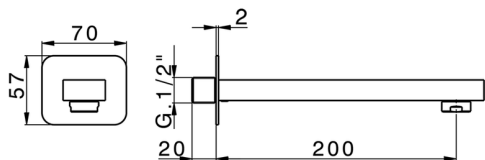

## Caño de erogación CUBIC\_CU000240

MODELO **CU000240**

Caño de erogación, L.200 mm, conexión 1/2" M

ACABADOS DISPONIBLES

-  **21** 21 Cromo
-  **2B** 2B Niquel Brillo
-  **2F** 2F Niquel Cepillado
-  **40** 40 Negro Mate