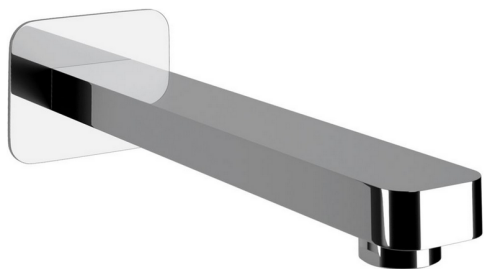

## Caño de erogación CUBIC\_CU000240

MODELO **CU000240**

Caño de erogación, L.200 mm, conexión 1/2" M

ACABADOS DISPONIBLES

-  **21** 21 Cromo
-  **2B** 2B Niquel Brillo
-  **2F** 2F Niquel Cepillado
-  **40** 40 Negro Mate

## Caño de erogación CUBIC\_CU000240