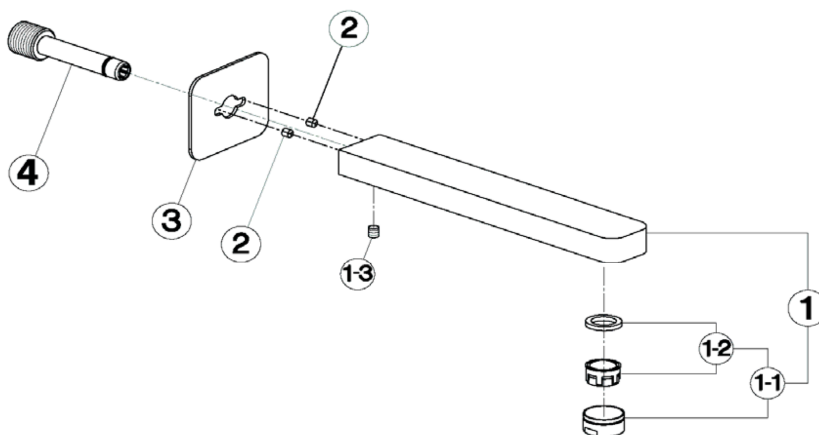

Caño de erogación CUBIC_CU000240

MODELO **CU000240**

Caño de erogación, L.200 mm, conexión 1/2" M

ACABADOS DISPONIBLES

-  **21** 21 Cromo
-  **2B** 2B Niquel Brillo
-  **2F** 2F Niquel Cepillado
-  **40** 40 Negro Mate

CARACTERÍSTICAS

Caño de erogación CUBIC_CU000240

cisal

CU 00024

NR.	DESCRIZIONE DESCRIPTION BESCHREIBUNG DESCRIPTION	N.CODICE CODE NO. WERSKNR. NR.CODE	NR.	DESCRIZIONE DESCRIPTION BESCHREIBUNG DESCRIPTION	N.CODICE CODE NO. WERSKNR. NR.CODE	NR.	DESCRIZIONE DESCRIPTION BESCHREIBUNG DESCRIPTION	N.CODICE CODE NO. WERSKNR. NR.CODE
1	Bocca di erogazione interasse 200 Bath spout 200 Wanneneinlauf 200 Bec déverseur 200 Aeratore M.24x1 IC	ZZ947950	4	Attacco per bocca lavabo incasso Conn.f/built-in washbasin spout Anschluss f.UP Auslauf f.Wasch. Raccord pour bec de lavabo à encastrer	ZZ947940			
1-1	Mousseur M.24x1 IC Perlator M.24x1 IC Mousseur M.24x1 IC	ZZ928500						
1-2	Cartuccia per aeratore M. 24x1 Mousseur cartridge M.24x1 Kart. f/Perlator M24x1 Cartouche x mousseur M.24x1	ZZ927260						
1-3	Grano punta coppa inox M.6x6 Screw-stainless steel M.6x6 Madenschraube M.6x6 Vis speciale inox M.6x6	ZZ933370						
2	Grano punta coppa inox M.5x6 Screw-stainless steel M.5x6 Madenschraube M.5x6 Vis speciale inox M.5x6	ZZ940630						
3	Rosone per bocca incasso Escutcheon for built-in spout Rosette f. UP Auslauf Rosace pour bec à encastrer	ZZ947960						