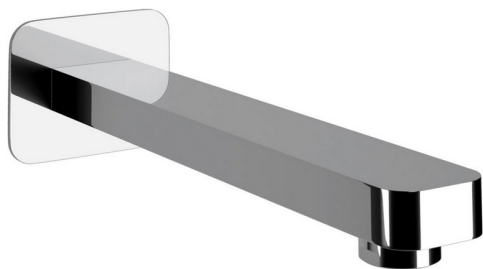

Caño de erogación CUBIC_CU000240

MODELO **CU000240**

Caño de erogación, L.200 mm, conexión 1/2" M

ACABADOS DISPONIBLES

-  **21** 21 Cromo
-  **2B** 2B Niquel Brillo
-  **2F** 2F Niquel Cepillado
-  **40** 40 Negro Mate

CARACTERÍSTICAS

Caño de erogación CUBIC_CU000240

cisal

CU 00024

NR.	DESCRIZIONE DESCRIPTION BESCHREIBUNG DESCRIPTION	N.CODICE CODE NO. WERSKNR. NR.CODE	NR.	DESCRIZIONE DESCRIPTION BESCHREIBUNG DESCRIPTION	N.CODICE CODE NO. WERSKNR. NR.CODE	NR.	DESCRIZIONE DESCRIPTION BESCHREIBUNG DESCRIPTION	N.CODICE CODE NO. WERSKNR. NR.CODE
1	Bocca di erogazione interasse 200 Bath spout 200 Wanneneinlauf 200 Bec déverseur 200 Aeratore M.24x1 IC	ZZ947950	4	Attacco per bocca lavabo incasso Conn.f/built-in washbasin spout Anschluss f.UP Auslauf f.Wasch. Raccord pour bec de lavabo à encastrer	ZZ947940			
1-1	Mousseur M.24x1 IC Perlator M.24x1 IC Mousseur M.24x1 IC	ZZ928500						
1-2	Cartuccia per aeratore M. 24x1 Mousseur cartridge M.24x1 Kart. f/Perlator M24x1 Cartouche x mousseur M.24x1	ZZ927260						
1-3	Grano punta coppa inox M.6x6 Screw-stainless steel M.6x6 Madenschraube M.6x6 Vis speciale inox M.6x6	ZZ933370						
2	Grano punta coppa inox M.5x6 Screw-stainless steel M.5x6 Madenschraube M.5x6 Vis speciale inox M.5x6	ZZ940630						
3	Rosone per bocca incasso Escutcheon for built-in spout Rosette f. UP Auslauf Rosace pour bec à encastrer	ZZ947960						