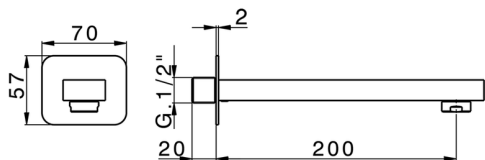

Caño de erogación CUBIC_CU000240

MODELO **CU000240**

Caño de erogación, L.200 mm, conexión 1/2" M

ACABADOS DISPONIBLES

-  **21** 21 Cromo
-  **2B** 2B Niquel Brillo
-  **2F** 2F Niquel Cepillado
-  **40** 40 Negro Mate

CARACTERÍSTICAS

Caño de erogación CUBIC_CU000240

cisal

CU 00024

NR.	DESCRIZIONE DESCRIPTION BESCHREIBUNG DESCRIPTION	N.CODICE CODE NO. WERSKNR. NR.CODE	NR.	DESCRIZIONE DESCRIPTION BESCHREIBUNG DESCRIPTION	N.CODICE CODE NO. WERSKNR. NR.CODE	NR.	DESCRIZIONE DESCRIPTION BESCHREIBUNG DESCRIPTION	N.CODICE CODE NO. WERSKNR. NR.CODE
1	Bocca di erogazione interasse 200 Bath spout 200 Wanneneinlauf 200 Bec déverseur 200 Aeratore M.24x1 IC	ZZ947950	4	Attacco per bocca lavabo incasso Conn.f/built-in washbasin spout Anschluss f.UP Auslauf f.Wasch. Raccord pour bec de lavabo à encastrer	ZZ947940			
1-1	Mousseur M.24x1 IC Perlator M.24x1 IC Mousseur M.24x1 IC	ZZ928500						
1-2	Cartuccia per aeratore M. 24x1 Mousseur cartridge M.24x1 Kart. f/Perlator M24x1 Cartouche x mousseur M.24x1	ZZ927260						
1-3	Grano punta coppa inox M.6x6 Screw-stainless steel M.6x6 Madenschraube M.6x6 Vis speciale inox M.6x6	ZZ933370						
2	Grano punta coppa inox M.5x6 Screw-stainless steel M.5x6 Madenschraube M.5x6 Vis speciale inox M.5x6	ZZ940630						
3	Rosone per bocca incasso Escutcheon for built-in spout Rosette f. UP Auslauf Rosace pour bec à encastrer	ZZ947960						