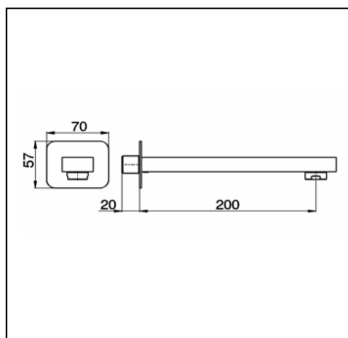

Caño de erogación CUBIC_CU000240

MODELO **CU000240**

Caño de erogación, L.200 mm, conexión 1/2" M

ACABADOS DISPONIBLES

-  **21** 21 Cromo
-  **2B** 2B Niquel Brillo
-  **2F** 2F Niquel Cepillado
-  **40** 40 Negro Mate

CARACTERÍSTICAS

Caño de erogación CUBIC_CU000240

cisal

CU 00024

NR.	DESCRIZIONE DESCRIPTION BESCHREIBUNG DESCRIPTION	N.CODICE CODE NO. WERSKNR. NR.CODE	NR.	DESCRIZIONE DESCRIPTION BESCHREIBUNG DESCRIPTION	N.CODICE CODE NO. WERSKNR. NR.CODE	NR.	DESCRIZIONE DESCRIPTION BESCHREIBUNG DESCRIPTION	N.CODICE CODE NO. WERSKNR. NR.CODE
1	Bocca di erogazione interasse 200 Bath spout 200 Wanneneinlauf 200 Bec déverseur 200 Aeratore M.24x1 IC	ZZ947950	4	Attacco per bocca lavabo incasso Conn.f/built-in washbasin spout Anschluss f.UP Auslauf f.Wasch. Raccord pour bec de lavabo à encastrer	ZZ947940			
1-1	Mousseur M.24x1 IC Perlator M.24x1 IC Mousseur M.24x1 IC	ZZ928500						
1-2	Cartuccia per aeratore M. 24x1 Mousseur cartridge M.24x1 Kart. f/Perlator M24x1 Cartouche x mousseur M.24x1	ZZ927260						
1-3	Grano punta coppa inox M.6x6 Screw-stainless steel M.6x6 Madenschraube M.6x6 Vis speciale inox M.6x6	ZZ933370						
2	Grano punta coppa inox M.5x6 Screw-stainless steel M.5x6 Madenschraube M.5x6 Vis speciale inox M.5x6	ZZ940630						
3	Rosone per bocca incasso Escutcheon for built-in spout Rosette f. UP Auslauf Rosace pour bec à encastrer	ZZ947960						