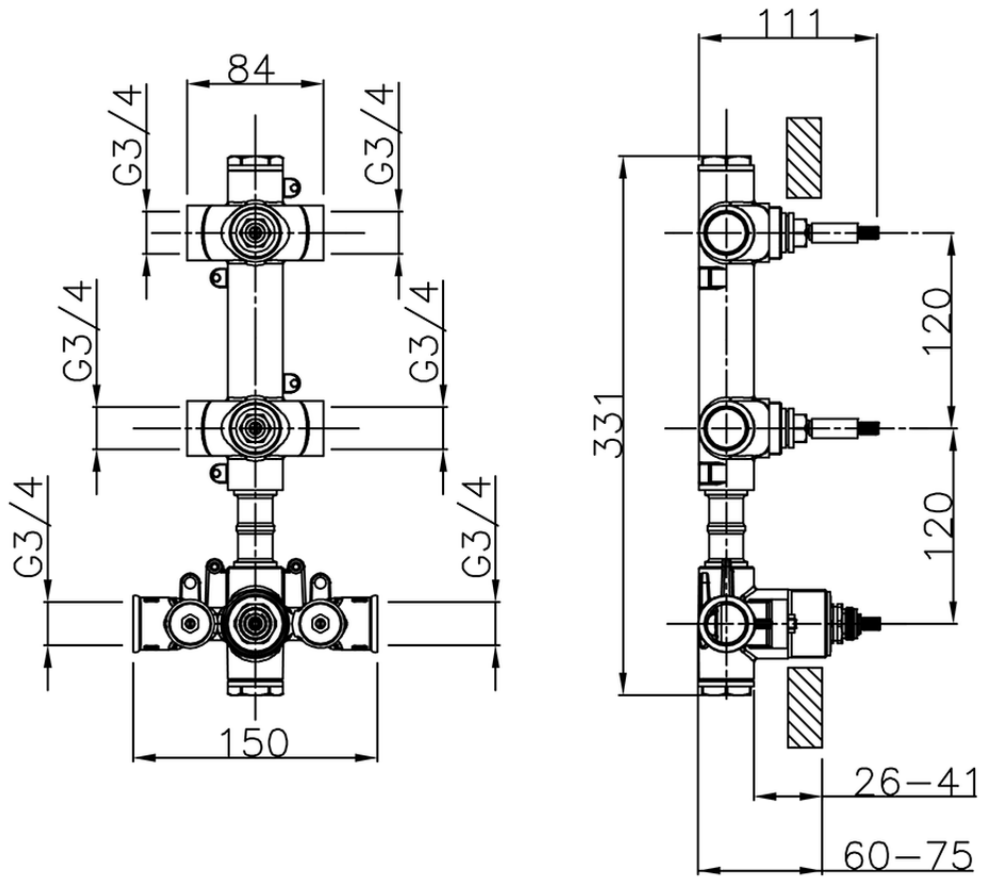

Parte externa termostático ducha 2 funciones WELLNESS_WE01V200

WE01V200

<https://es.cisal.it/parte-externa-termostatico-ducha-2-funciones-wellness-we01v200>

ZA01V200

<https://es.cisal.it/parte-empotrada-termostatico-ducha-2-funciones-empotrado-za01v200>