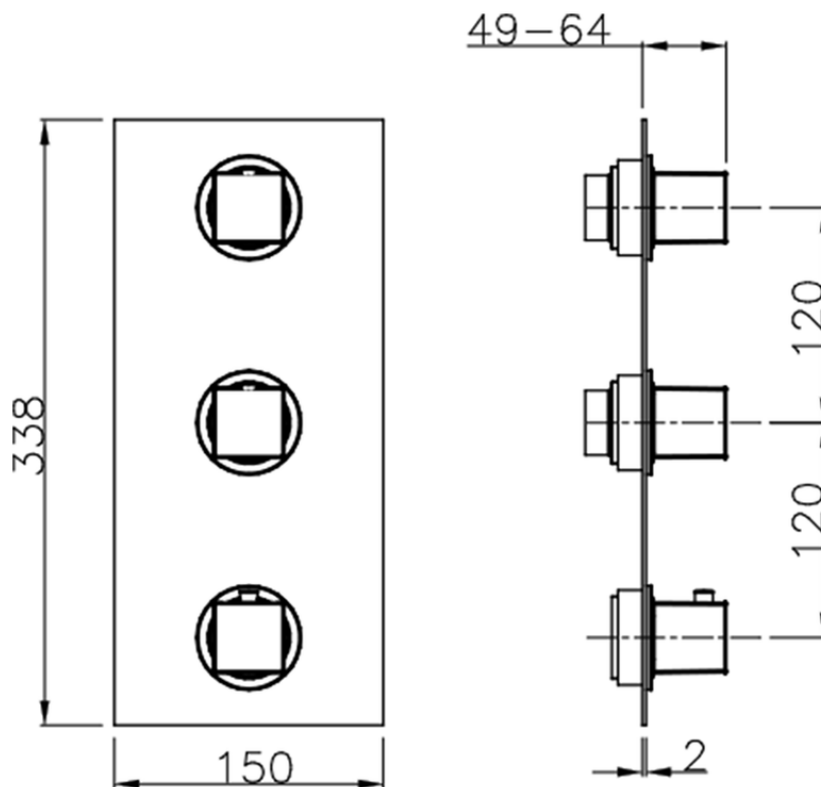

## Parte externa termostático ducha 2 funciones WELLNESS\_WE01V200

WE01V200

<https://es.cisal.it/parte-externa-termostatico-ducha-2-funciones-wellness-we01v200>

ZA01V200

<https://es.cisal.it/parte-empotrada-termostatico-ducha-2-funciones-empotrado-za01v200>