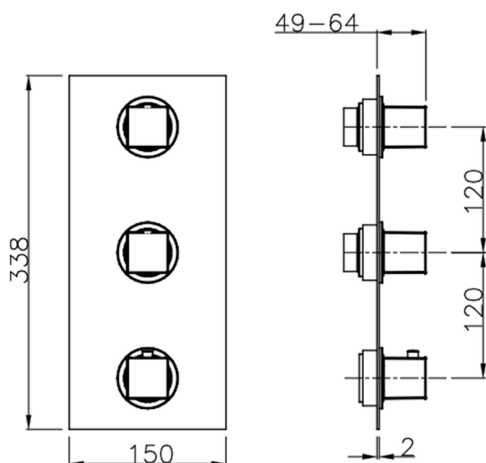

## Parte externa termostático ducha 2 funciones WELLNESS\_WE01V200

MODELO **WE01V200**

Parte externa termostático ducha 2 funciones, para art.ZA01V200

ACABADOS DISPONIBLES

-  **21** 21 Cromo
-  **2F** 2F Níquel Cepillado
-  **2Q** 2Q Black Titanium

CARACTERÍSTICAS

Instalación **Empotrado**  
Empotrado 1 **ZA01V200**

## Parte empotrada termostático ducha 2 funciones EMPOTRADO\_ZA01V200

MODELO **ZA01V200**

Parte empotrada termostático ducha 2 funciones

ACABADOS DISPONIBLES

**04** 04 Sin acabado

CARACTERÍSTICAS

Recambio Cartucho **23.51A.HF**