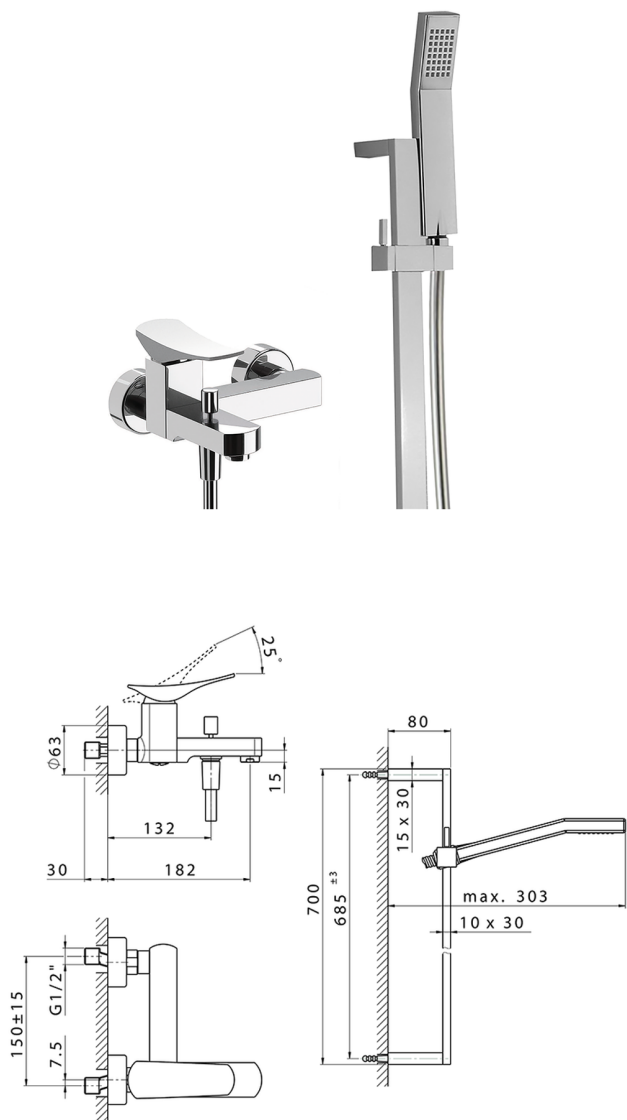

Bañera monomando con duplex ROADSTER ACCENT_RA000060

MODELO **RA000060**

Bañera monomando con duplex, barra 70 cm con soporte corredizo, duchita una función Quad 42x18 mm de ABS, flexible liso SUPREME 150 cm

ACABADOS DISPONIBLES

-  **21** 21 Cromo
-  **2B** 2B Niquel Brillo
-  **2F** 2F Niquel Cepillado
-  **2Q** 2Q Black Titanium
-  **40** 40 Negro Mate
-  **4Q** 4Q Blanco Mate

CARACTERÍSTICAS

Recambio Cartucho **ZZ96799000**

Cartucho Monomando 35 mm

2024-11-23