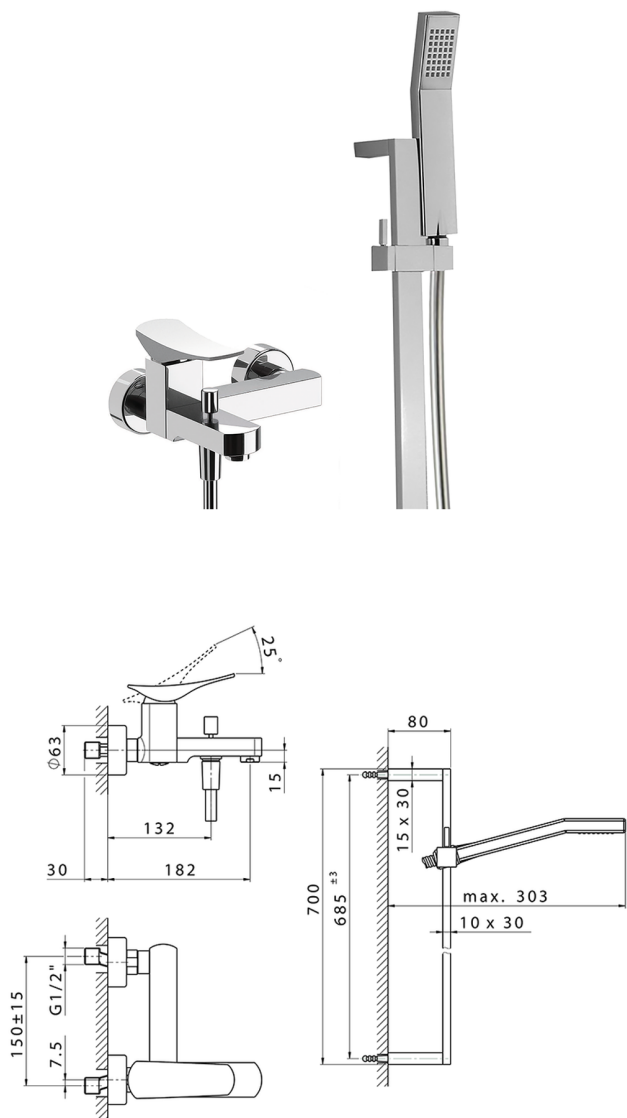

Bañera monomando con duplex ROADSTER ACCENT_RA000060

MODELO **RA000060**

Bañera monomando con duplex, barra 70 cm con soporte corredizo, duchita una función Quad 42x18 mm de ABS, flexible liso SUPREME 150 cm

ACABADOS DISPONIBLES

-  **21** 21 Cromo
-  **2B** 2B Niquel Brillo
-  **2F** 2F Niquel Cepillado
-  **2Q** 2Q Black Titanium
-  **40** 40 Negro Mate
-  **4Q** 4Q Blanco Mate

CARACTERÍSTICAS

Recambio Cartucho **ZZ96799000**

Cartucho Monomando 35 mm

2024-11-24