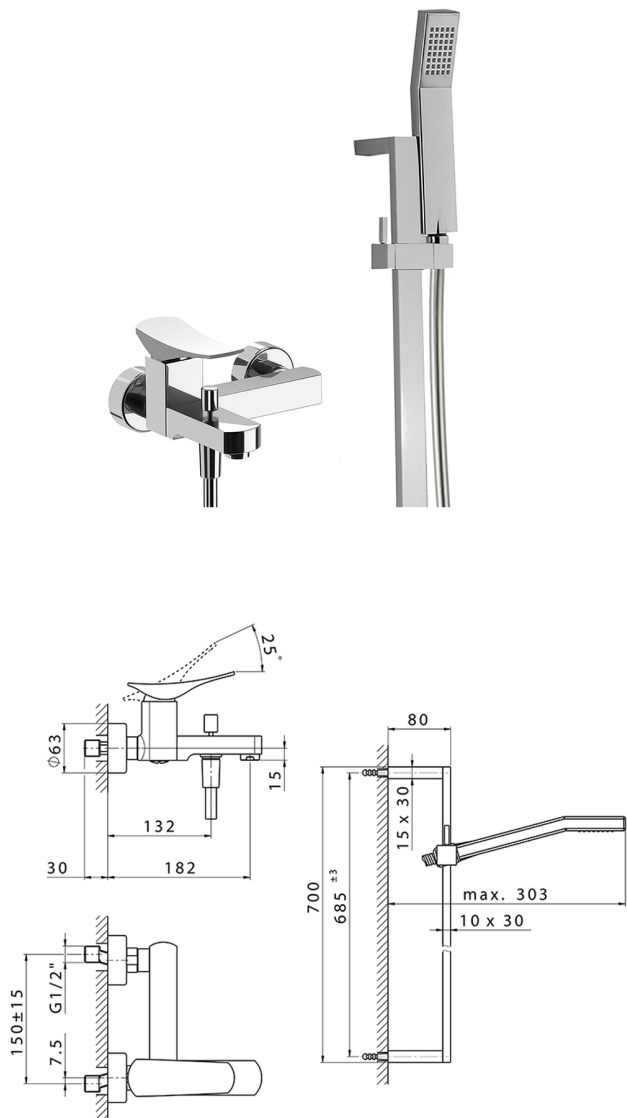

Bañera monomando con duplex ROADSTER ACCENT_RA000060

MODELO **RA000060**

Bañera monomando con duplex, barra 70 cm con soporte corredizo, duchita una función Quad 42x18 mm de ABS, flexible liso SUPREME 150 cm

ACABADOS DISPONIBLES

-  **21** 21 Cromo
-  **2B** 2B Niquel Brillo
-  **2F** 2F Niquel Cepillado
-  **2Q** 2Q Black Titanium
-  **40** 40 Negro Mate
-  **4Q** 4Q Blanco Mate

CARACTERÍSTICAS

Recambio Cartucho **ZZ96799000**

Cartucho Monomando 35 mm

2024-11-23