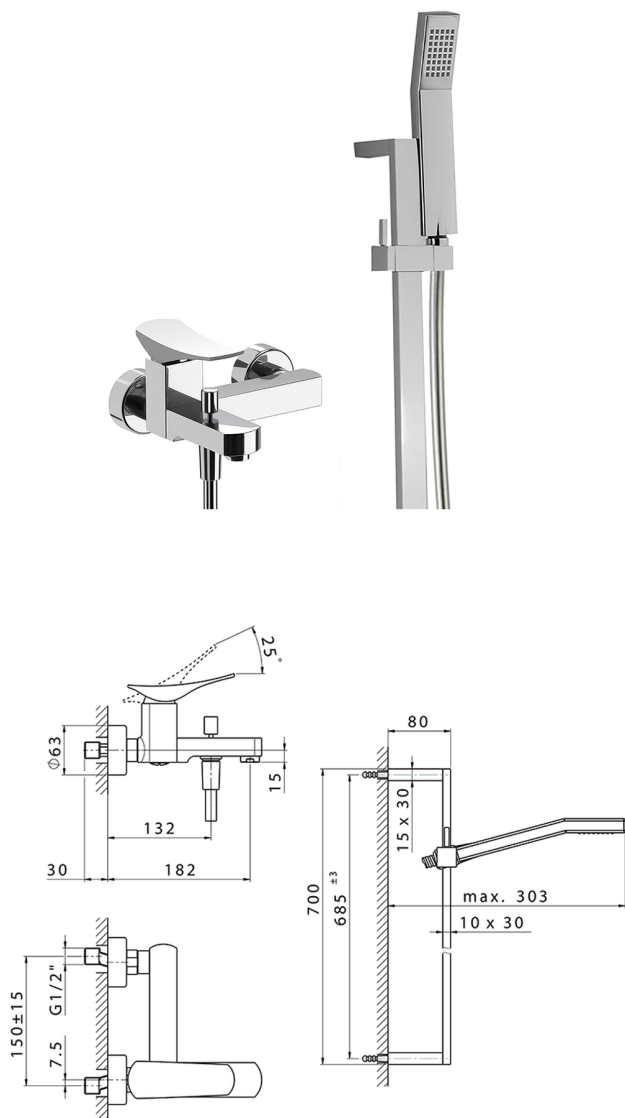

Bañera monomando con duplex ROADSTER ACCENT_RA000060

MODELO **RA000060**

Bañera monomando con duplex, barra 70 cm con soporte corredizo, duchita una función Quad 42x18 mm de ABS, flexible liso SUPREME 150 cm

ACABADOS DISPONIBLES

-  **21** 21 Cromo
-  **2B** 2B Niquel Brillo
-  **2F** 2F Niquel Cepillado
-  **2Q** 2Q Black Titanium
-  **40** 40 Negro Mate
-  **4Q** 4Q Blanco Mate

CARACTERÍSTICAS

Recambio Cartucho **ZZ96799000**

Cartucho Monomando 35 mm

2024-11-21