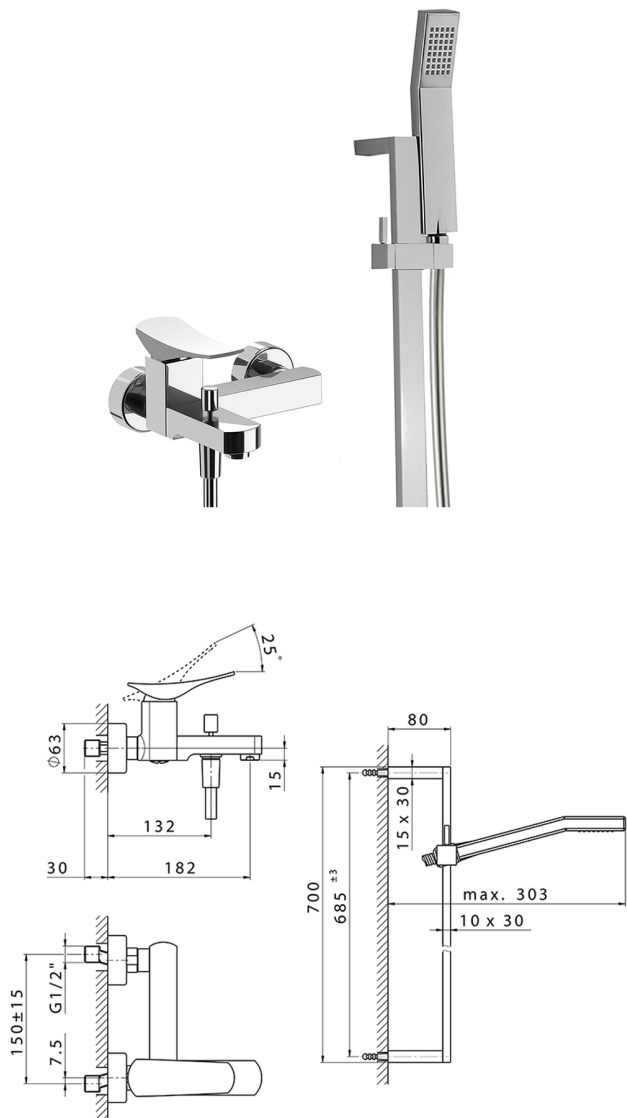

Bañera monomando con duplex ROADSTER ACCENT_RA000060

MODELO **RA000060**

Bañera monomando con duplex, barra 70 cm con soporte corredizo, duchita una función Quad 42x18 mm de ABS, flexible liso SUPREME 150 cm

ACABADOS DISPONIBLES

-  **21** 21 Cromo
-  **2B** 2B Niquel Brillo
-  **2F** 2F Niquel Cepillado
-  **2Q** 2Q Black Titanium
-  **40** 40 Negro Mate
-  **4Q** 4Q Blanco Mate

CARACTERÍSTICAS

Recambio Cartucho **ZZ96799000**

Cartucho Monomando 35 mm

2024-11-24