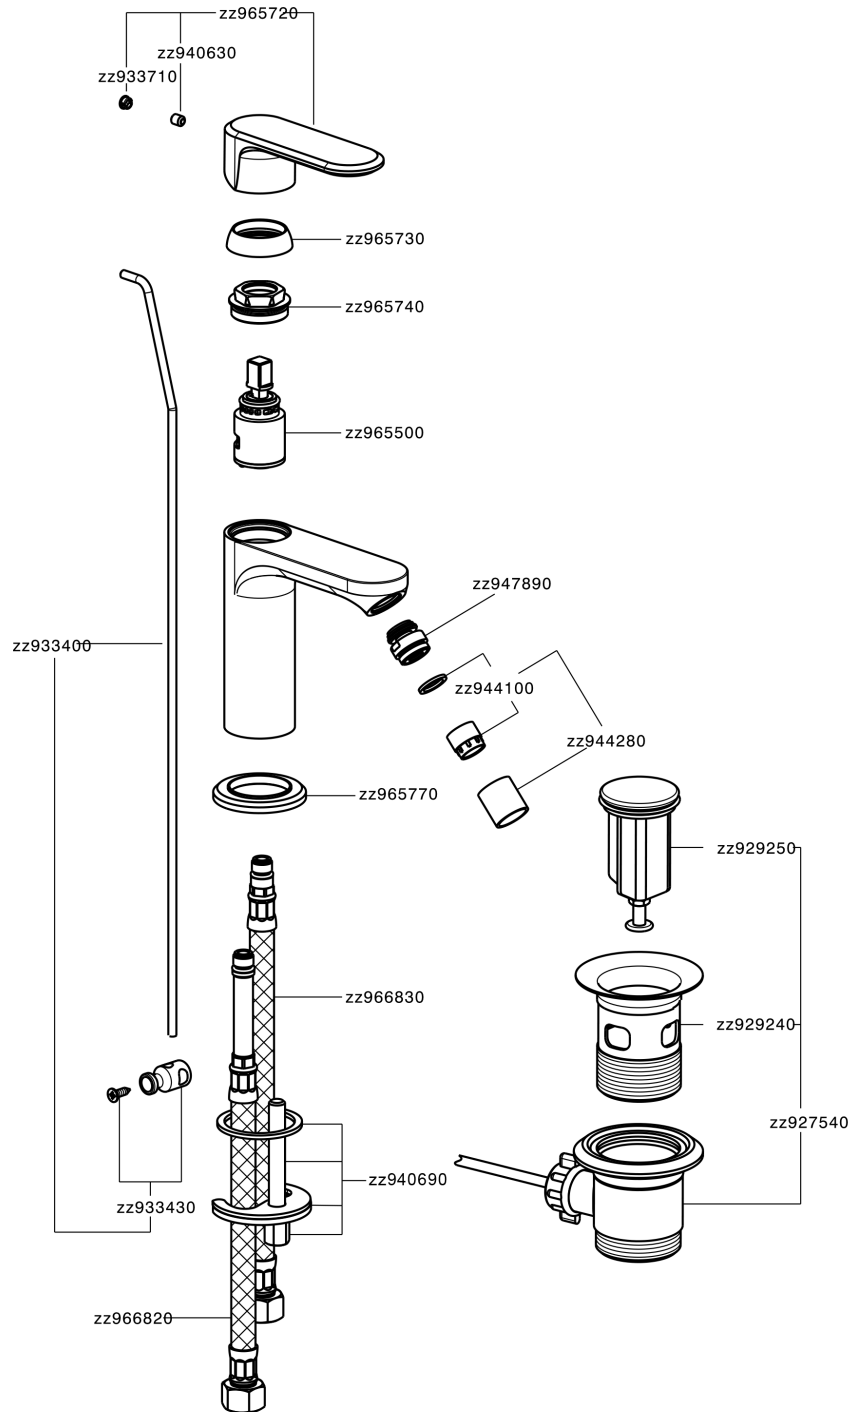

Bidé monomando LINEAVIVA_LV000550

MODELO **LV000550**

Bidé monomando, con desagüe automático 1" 1/4, latiguillos acero G.3/8"

ACABADOS DISPONIBLES

-  **21** 21 Cromo
-  **2B** 2B Niquel Brillo
-  **2F** 2F Niquel Cepillado
-  **40** 40 Negro Mate
-  **4Q** 4Q Blanco Mate

CARACTERÍSTICAS

Recambio Cartucho **ZZ96550000**

Cartucho Monomando 25 mm

Bidé monomando LINEAVIVA_LV000550

LV000550

<https://es.cisal.it/bide-monomando-lineaviva-lv000550>

2024-12-22