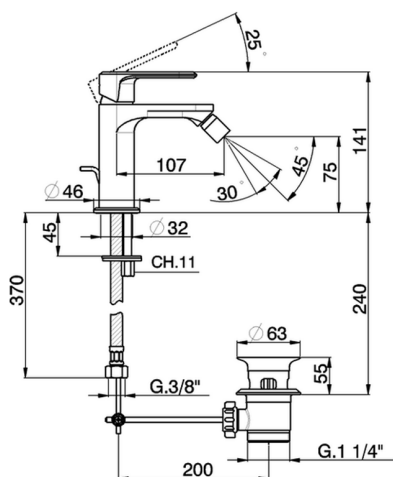

Bidé monomando LINEAVIVA_LV000550

MODELO **LV000550**

Bidé monomando, con desagüe automático 1" 1/4, latiguillos acero G.3/8"

ACABADOS DISPONIBLES

-  **21** 21 Cromo
-  **2B** 2B Niquel Brillo
-  **2F** 2F Niquel Cepillado
-  **40** 40 Negro Mate
-  **4Q** 4Q Blanco Mate

CARACTERÍSTICAS

Recambio Cartucho **ZZ96550000**

Cartucho Monomando 25 mm

Bidé monomando LINEAVIVA_LV000550

LV000550

<https://es.cisal.it/bide-monomando-lineaviva-lv000550>

2024-12-22