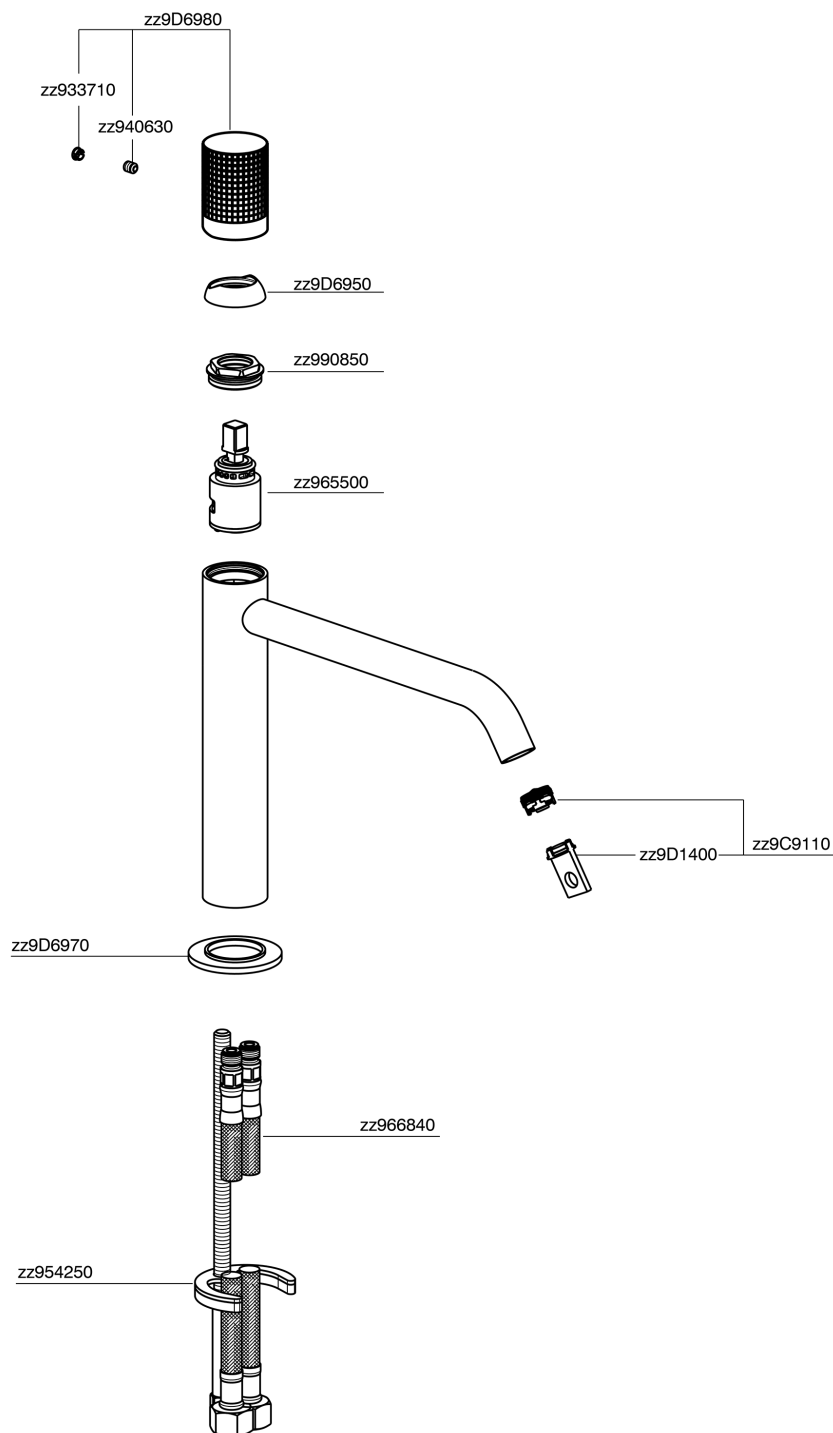

Lavabo monomando medio NUANCE X32_X1001504

X1001504

<https://es.cisal.it/lavabo-monomando-medio-nuance-x32-x1001504>

2026-04-29