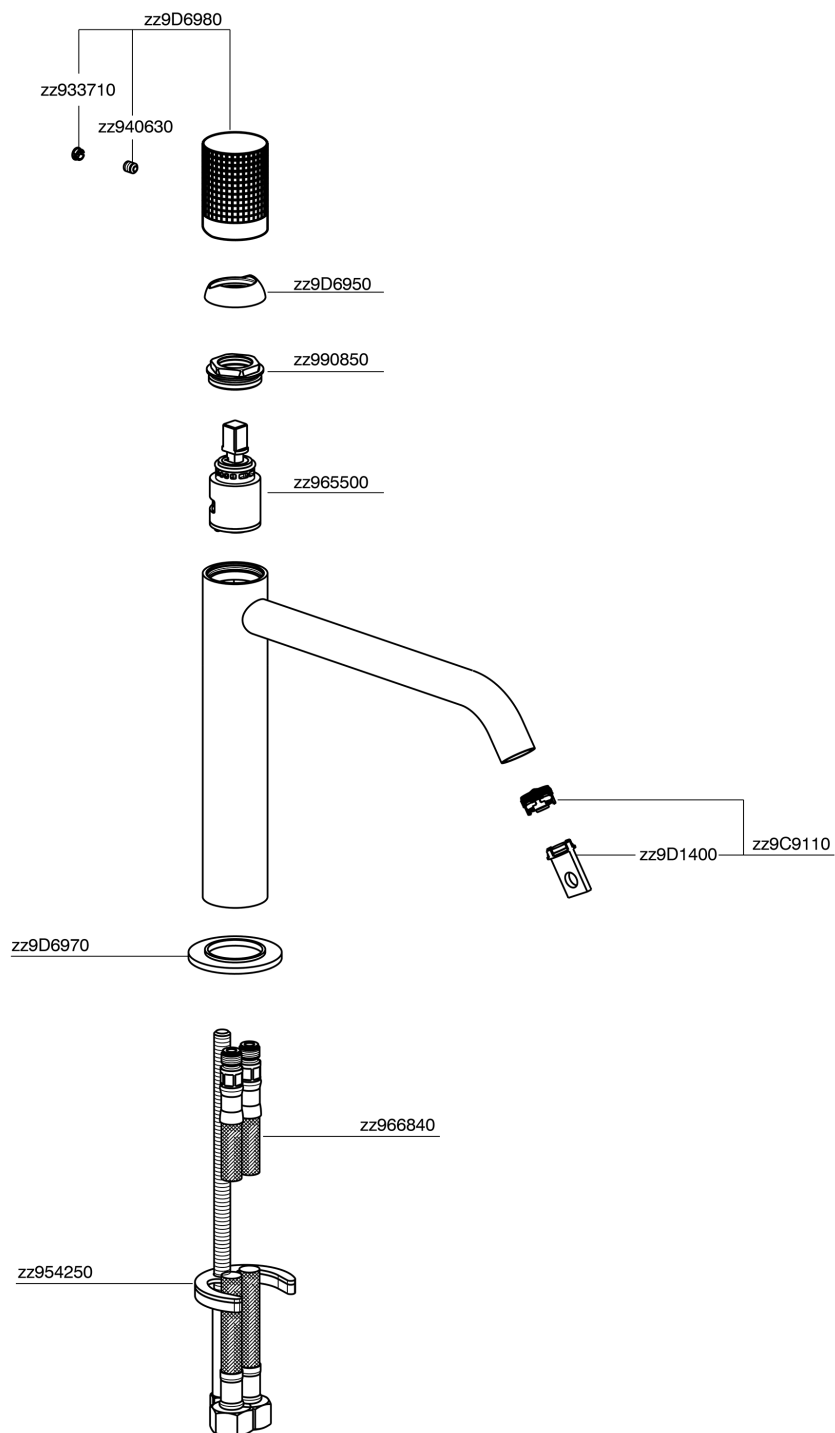

Lavabo monomando medio NUANCE X32_X1001504

X1001504

<https://es.cisal.it/lavabo-monomando-medio-nuance-x32-x1001504>

2026-06-17