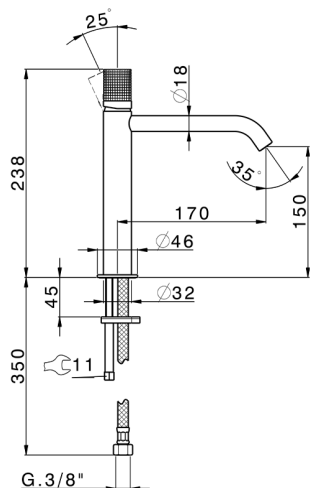

## Lavabo monomando medio NUANCE X32\_X1001504

MODELO **X1001504**

Lavabo monomando medio, sin desagüe automático, latiguillos acero G.3/8", Inox AISI 316L

### CARACTERÍSTICAS

Recambio Cartucho **ZZ96550000**

**Cartucho Monomando 25 mm**