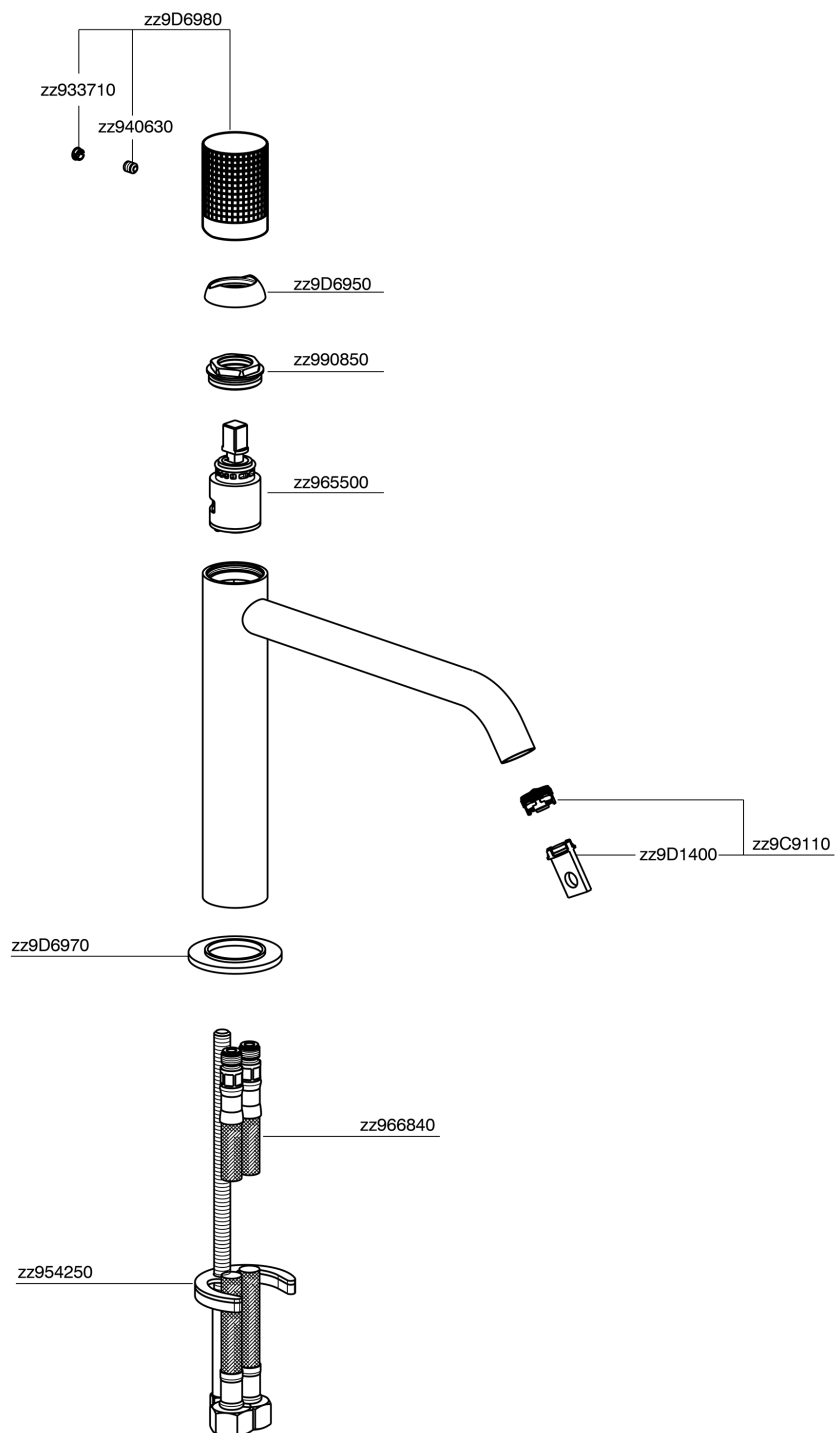

## Lavabo monomando medio NUANCE X32\_X1001504

MODELO **X1001504**

Lavabo monomando medio, sin desagüe automático, latiguillos acero G.3/8", Inox AISI 316L

### ACABADOS DISPONIBLES

-  **D1** D1 Inox Cepillado
-  **5H** 5H Dark Brass Brushed
-  **5L** 5L Brushed Black Titanium
-  **5N** 5N Oro Rosa Cepillado

### CARACTERÍSTICAS

Recambio Cartucho **ZZ96550000**

**Cartucho Monomando 25 mm**

## Lavabo monomando medio NUANCE X32\_X1001504

X1001504

<https://es.cisal.it/lavabo-monomando-medio-nuance-x32-x1001504>

2026-06-19