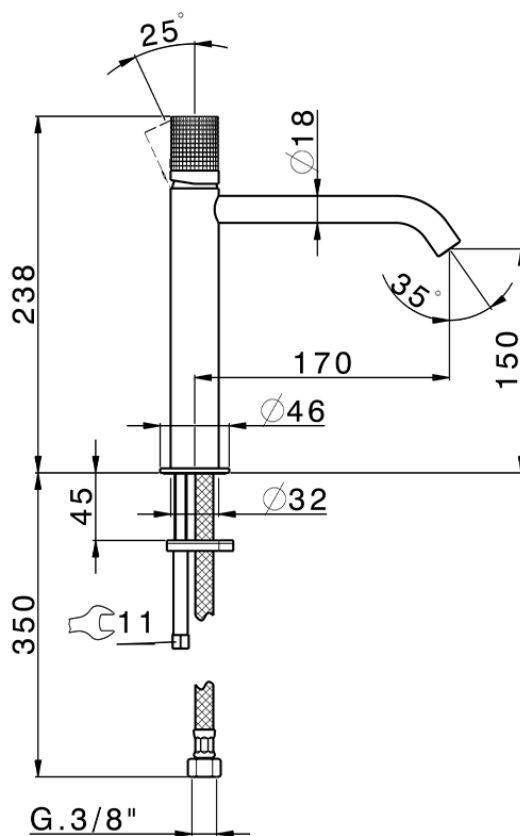

Lavabo monomando medio NUANCE X32_X1001504

X1001504

<https://es.cisal.it/lavabo-monomando-medio-nuance-x32-x1001504>

2026-04-29