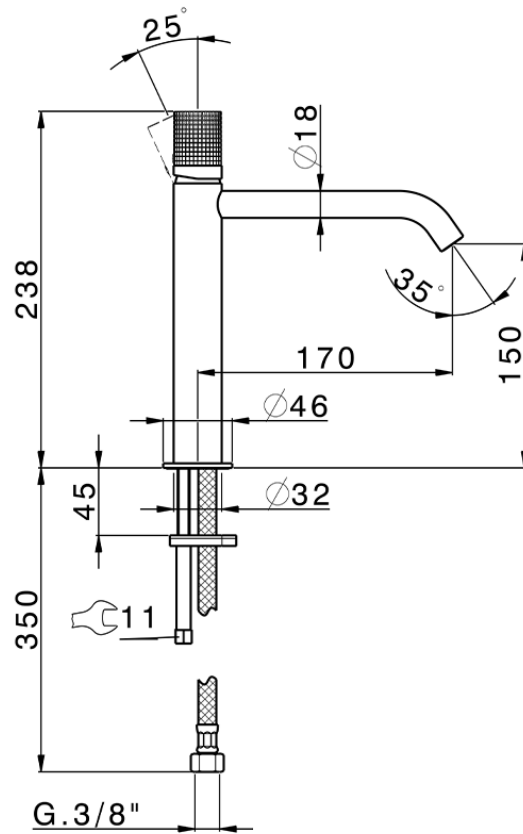

## Lavabo monomando medio NUANCE X32\_X1001504

X1001504

<https://es.cisal.it/lavabo-monomando-medio-nuance-x32-x1001504>

2026-06-19