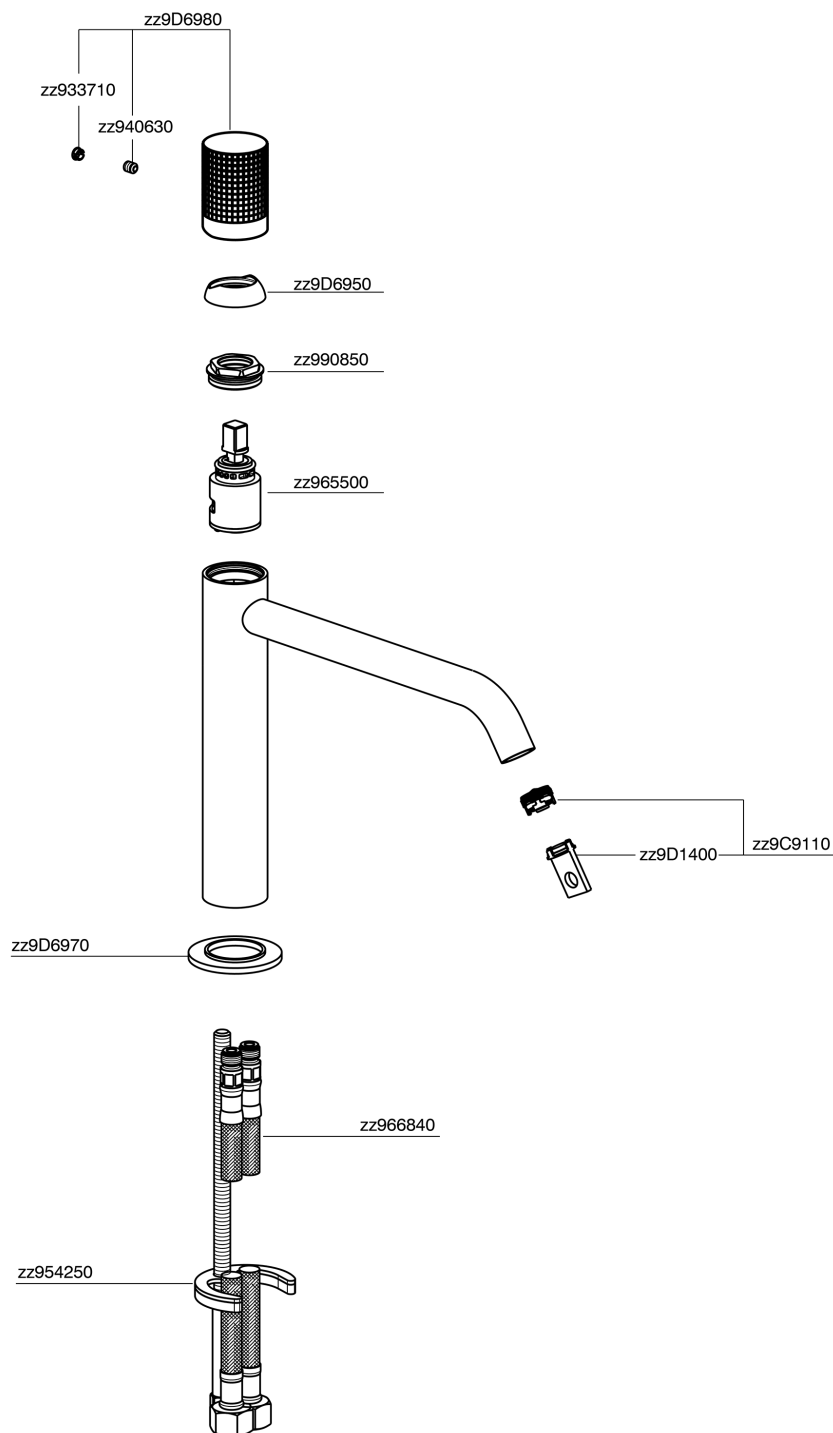

## Lavabo monomando medio NUANCE X32\_X1001504

X1001504

<https://es.cisal.it/lavabo-monomando-medio-nuance-x32-x1001504>

2026-04-29