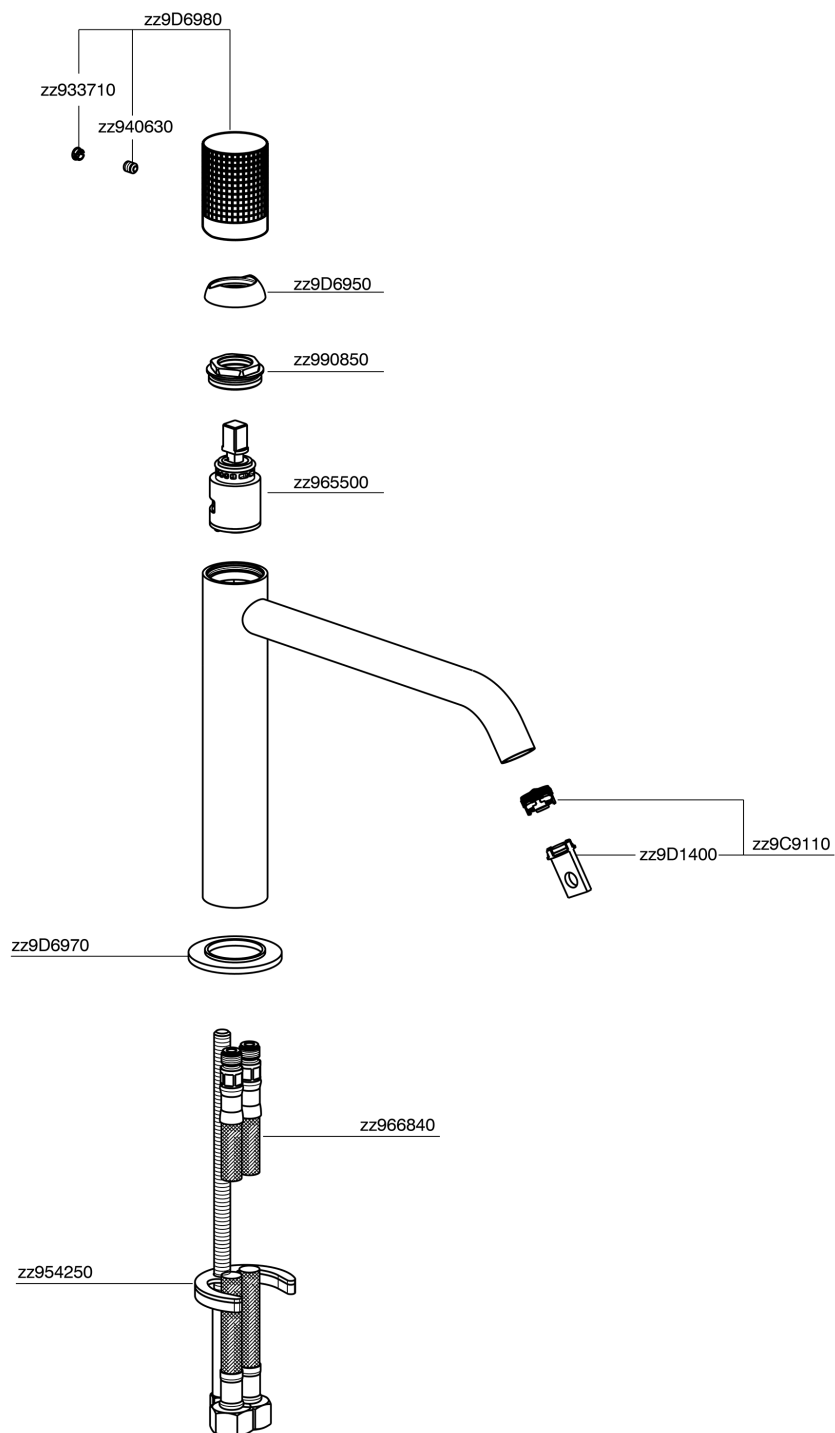

Lavabo monomando medio NUANCE X32_X1001504

X1001504

<https://es.cisal.it/lavabo-monomando-medio-nuance-x32-x1001504>

2026-04-30